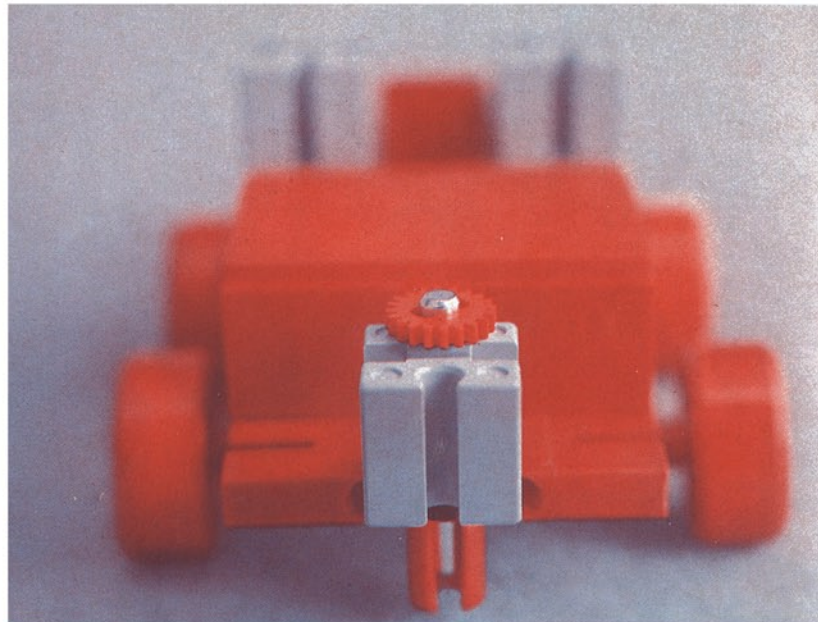

Download von www.ft-fanarchiv.de
gescannt von Peter Remm

Download von www.ft-fanarchiv.de
gescannt von Peter Remm

50v

1000v

25v

Wichtig

Alle Bauteile der fischertechnik Vorstufe-Kästen (25v, 50v, 100v, 1000v) können später mit den Bauteilen der fischertechnik Grund- und Ausbaukästen kombiniert werden.

Important

All parts of the preliminary kits (25v, 50v, 100v, 1000v) can later be used in combination with the parts of the basic and extension kits.

Important

Tous les éléments des boîtes fischertechnik 25v, 50v, 100v, et 1000v peuvent être combinés plus tard avec les pièces des boîtes de base et accessoires.