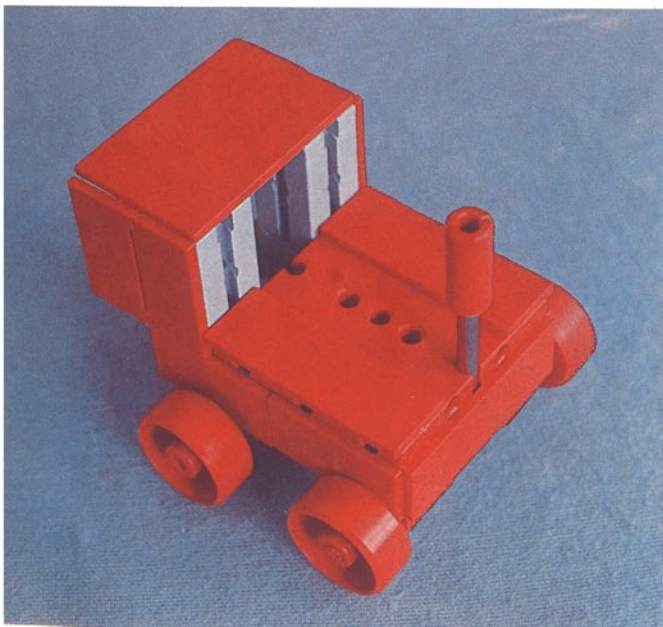

Download von www.ft-fanarchiv.de
gescannt von Peter Remm

Download von www.ft-fanarchiv.de
gescannt von Peter Remm

50v

1000v

25v

Wichtig

Alle Bauteile der fischertechnik Vorstufe-Kästen (25v, 50v, 100v, 1000v) können später mit den Bauteilen der fischertechnik Grund- und Ausbaukästen kombiniert werden.