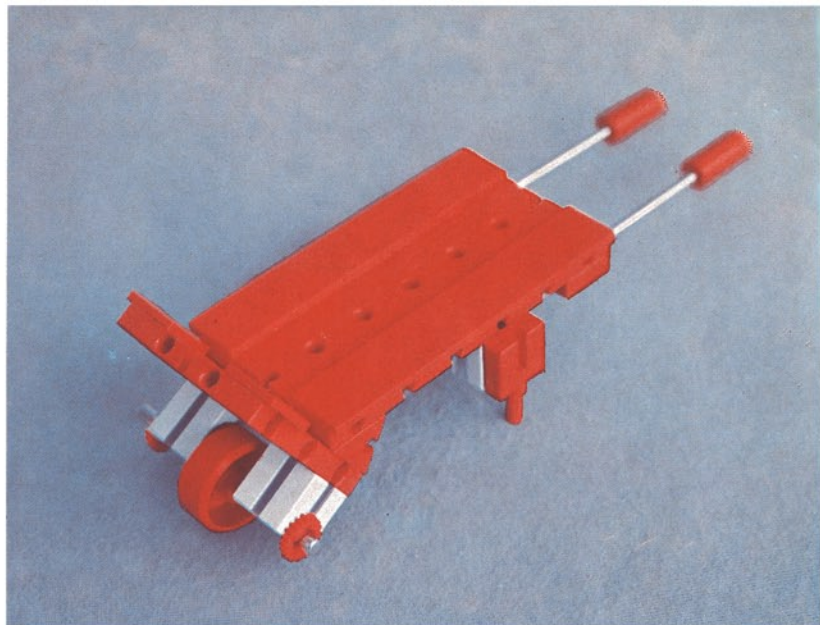

Download von www.ft-fanarchiv.de
gescannt von Peter Remm

Download von www.ft-fanarchiv.de
gescannt von Peter Remm

50v

1000v

25v

Wichtig

Alle Bauteile der fischertechnik Vorstufe-Kästen (25v, 50v, 100v, 1000v) können später mit den Bauteilen der fischertechnik Grund- und Ausbaukästen kombiniert werden.

Important

All parts of the preliminary kits (25v, 50v, 100v, 1000v) can later be used in combination with the parts of the basic and extension kits.

Important

Tous les éléments des boîtes fischertechnik 25v, 50v, 100v, et 1000v peuvent être combinés plus tard avec les pièces des boîtes de base et accessoires.

Importante

Tutti gli elementi del programma fischertechnik "primi passi" (25v, 50v, 100v, 1000v) possono essere combinati in seguito con gli elementi delle cassette base e di perfezionamento.

Belangryk

Alle bouwdeelen van de fischertechnik-voorprogramma-bouwdozen (25v, 50v, 100v, 1000v) kunnen later met de bouwdeelen van basis- en uitbreidingsdozen gekombineerd worden.