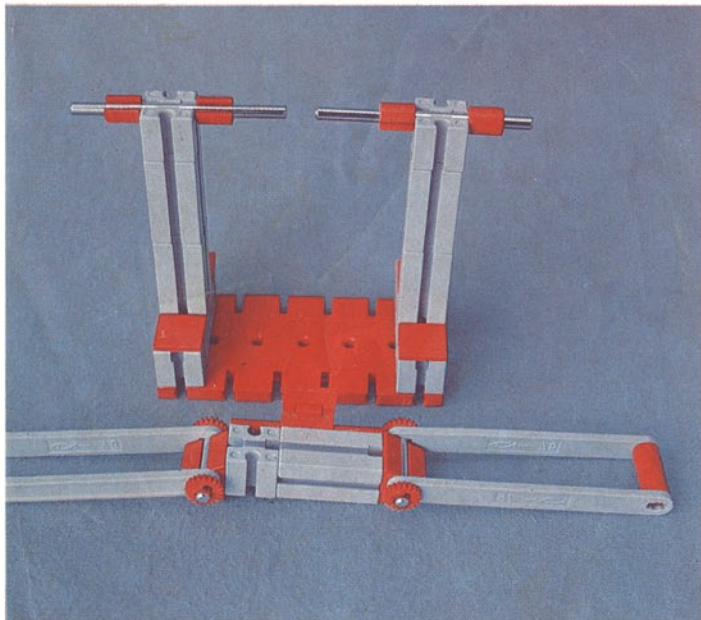

Download von www.ft-fanarchiv.de
gescannt von Peter Remm

Download von www.ft-fanarchiv.de
gescannt von Peter Remm

50v

1000v

25v

Wichtig

Alle Bauteile der fischertechnik Vorstufe-Kästen (25v, 50v, 100v, 1000v) können später mit den Bauteilen der fischertechnik Grund- und Ausbaukästen kombiniert werden.

Important

All parts of the preliminary kits (25v, 50v, 100v, 1000v) can later be used in combination with the parts of the basic and extension kits.

Important

Tous les éléments des boîtes fischertechnik 25v, 50v, 100v, et 1000v peuvent être combinés plus tard avec les pièces des boîtes de base et accessoires.