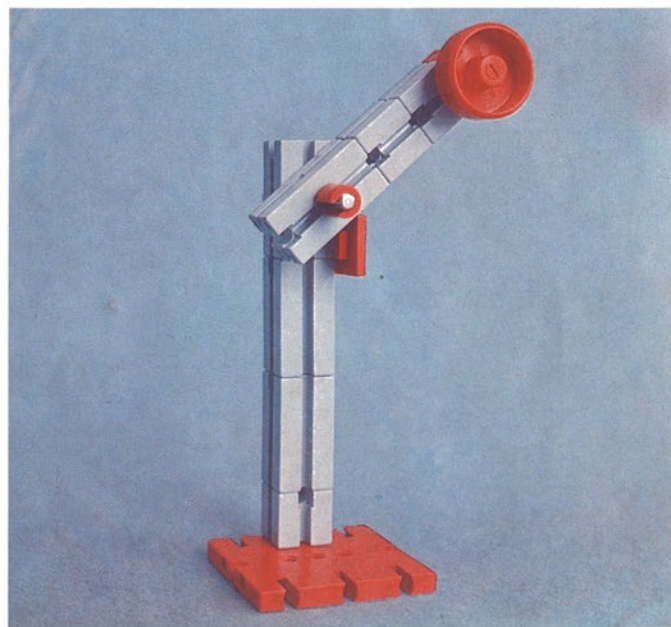

Download von www.ft-fanarchiv.de
gescannt von Peter Remm

Download von www.ft-fanarchiv.de
gescannt von Peter Remm

50v

1000v

25v

Wichtig

Alle Bauteile der fischertechnik Vorstufe-Kästen (25v, 50v, 100v, 1000v) können später mit den Bauteilen der fischertechnik Grund- und Ausbaukästen kombiniert werden.