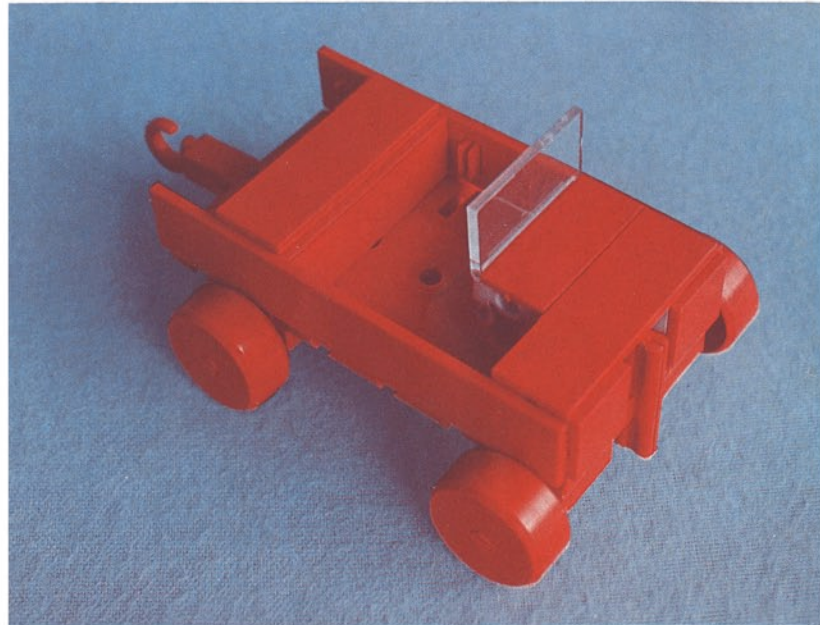

Download von www.ft-fanarchiv.de
gescannt von Peter Remm

Download von www.ft-fanarchiv.de
gescannt von Peter Remm

50v

1000v

25v

Wichtig

Alle Bauteile der fischertechnik Vorstufe-Kästen (25v, 50v, 100v, 1000v) können später mit den Bauteilen der fischertechnik Grund- und Ausbaukästen kombiniert werden.