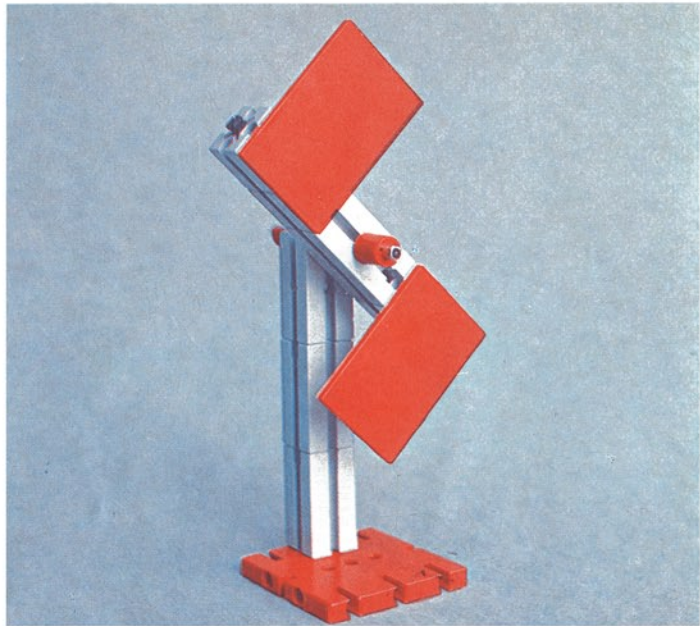

Download von www.ft-fanarchiv.de
gescannt von Peter Remm

Download von www.ft-fanarchiv.de
gescannt von Peter Remm

50v

1000v

25v

Wichtig

Alle Bauteile der fischertechnik Vorstufe-Kästen (25v, 50v, 100v, 1000v) können später mit den Bauteilen der fischertechnik Grund- und Ausbaukästen kombiniert werden.