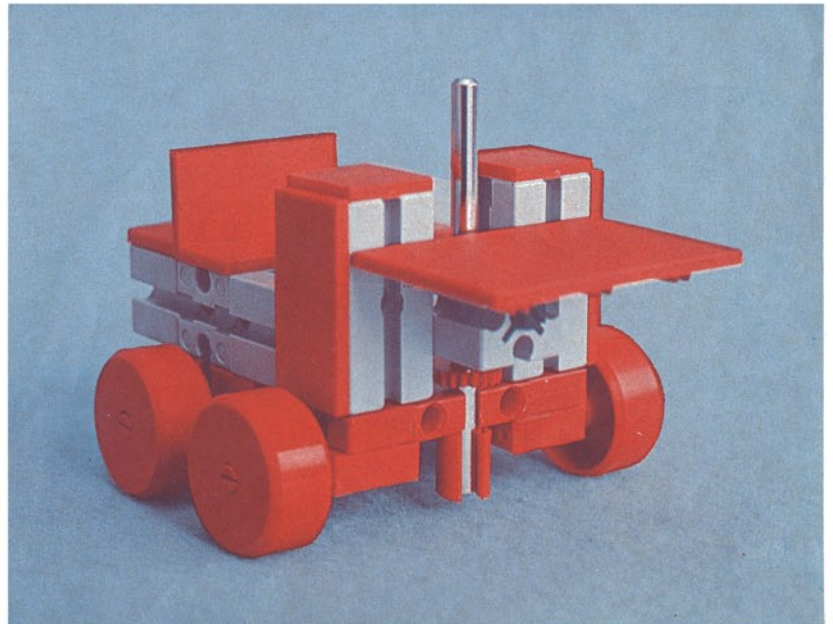

Download von www.ft-fanarchiv.de
gescannt von Peter Remm

Download von www.ft-fanarchiv.de
gescannt von Peter Remm

50v

1000v

25v

Wichtig

Alle Bauteile der fischertechnik Vorstufe-Kästen (25v, 50v, 100v, 1000v) können später mit den Bauteilen der fischertechnik Grund- und Ausbaukästen kombiniert werden.

Important

All parts of the preliminary kits (25v, 50v, 100v, 1000v) can later be used in combination with the parts of the basic and extension kits.

Important

Tous les éléments des boîtes fischertechnik 25v, 50v, 100v, et 1000v peuvent être combinés plus tard avec les pièces des boîtes de base et accessoires.