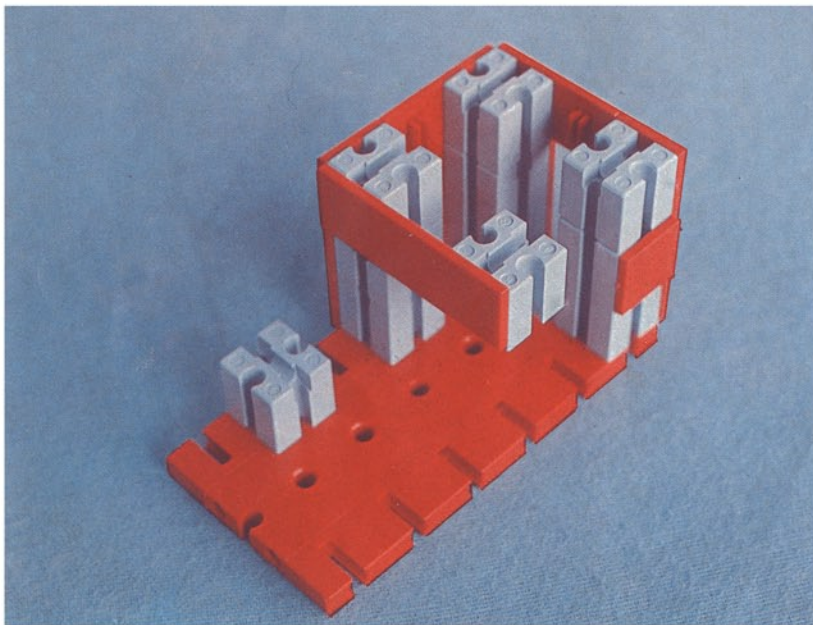

Download von www.ft-fanarchiv.de
gescannt von Peter Remm

Download von www.ft-fanarchiv.de
gescannt von Peter Remm

50v

1000v

25v

Wichtig

Alle Bauteile der fischertechnik Vorstufe-Kästen (25v, 50v, 100v, 1000v) können später mit den Bauteilen der fischertechnik Grund- und Ausbaukästen kombiniert werden.

Important

All parts of the preliminary kits (25v, 50v, 100v, 1000v) can later be used in combination with the parts of the basic and extension kits.

Important

Tous les éléments des boîtes fischertechnik 25v, 50v, 100v, et 1000v peuvent être combinés plus tard avec les pièces des boîtes de base et accessoires.