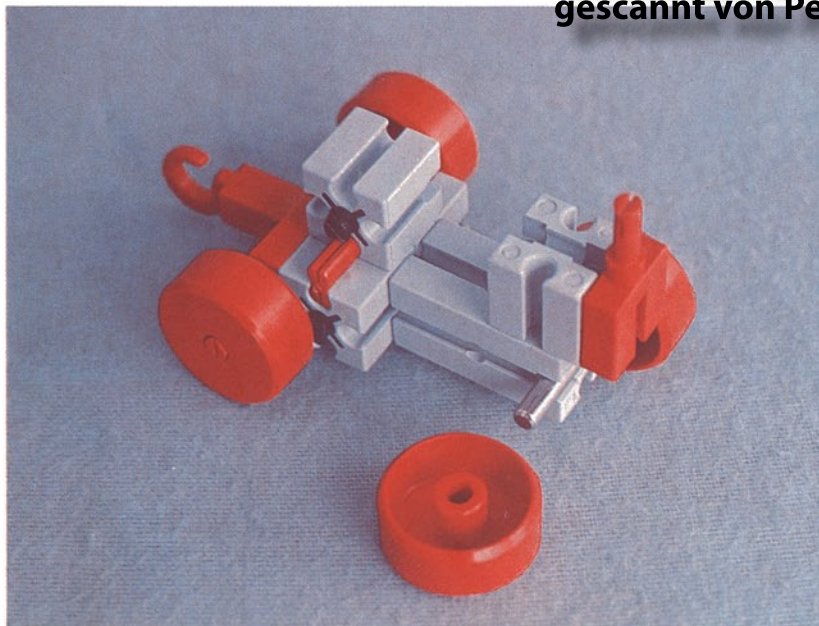

Download von www.ft-fanarchiv.de
gescannt von Peter Remm

Download von www.ft-fanarchiv.de
gescannt von Peter Remm

50v

1000v

25v

Wichtig

Alle Bauteile der fischertechnik Vorstufe-Kästen (25v, 50v, 100v, 1000v) können später mit den Bauteilen der fischertechnik Grund- und Ausbaukästen kombiniert werden.

Important

All parts of the preliminary kits (25v, 50v, 100v, 1000v) can later be used in combination with the parts of the basic and extension kits.

Important

Tous les éléments des boîtes fischertechnik 25v, 50v, 100v, et 1000v peuvent être combinés plus tard avec les pièces des boîtes de base et accessoires.