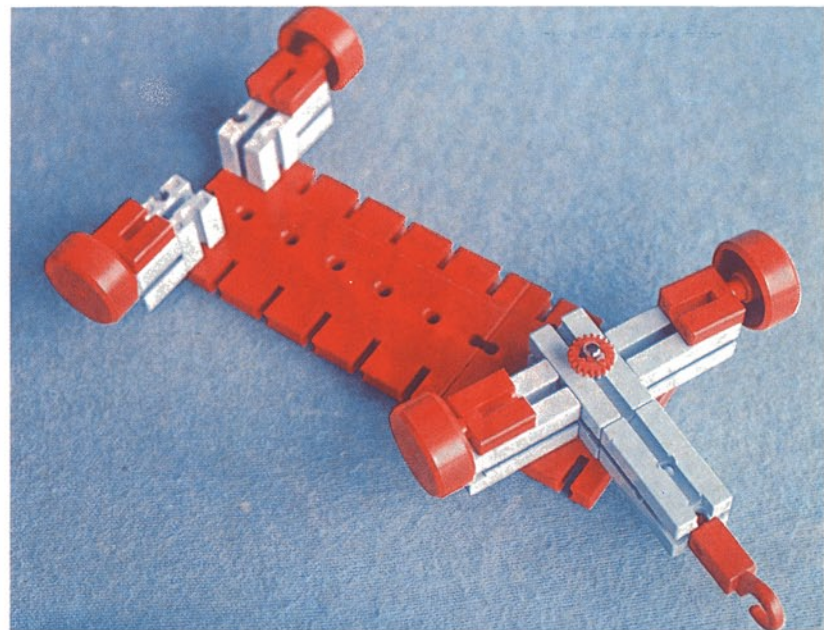

Download von www.ft-fanarchiv.de
gescannt von Peter Remm

Download von www.ft-fanarchiv.de
gescannt von Peter Remm

50v

1000v

25v

Wichtig

Alle Bauteile der fischertechnik Vorstufe-Kästen (25v, 50v, 100v, 1000v) können später mit den Bauteilen der fischertechnik Grund- und Ausbaukästen kombiniert werden.

Important

All parts of the preliminary kits (25v, 50v, 100v, 1000v) can later be used in combination with the parts of the basic and extension kits.

Important

Tous les éléments des boîtes fischertechnik 25v, 50v, 100v, et 1000v peuvent être combinés plus tard avec les pièces des boîtes de base et accessoires.