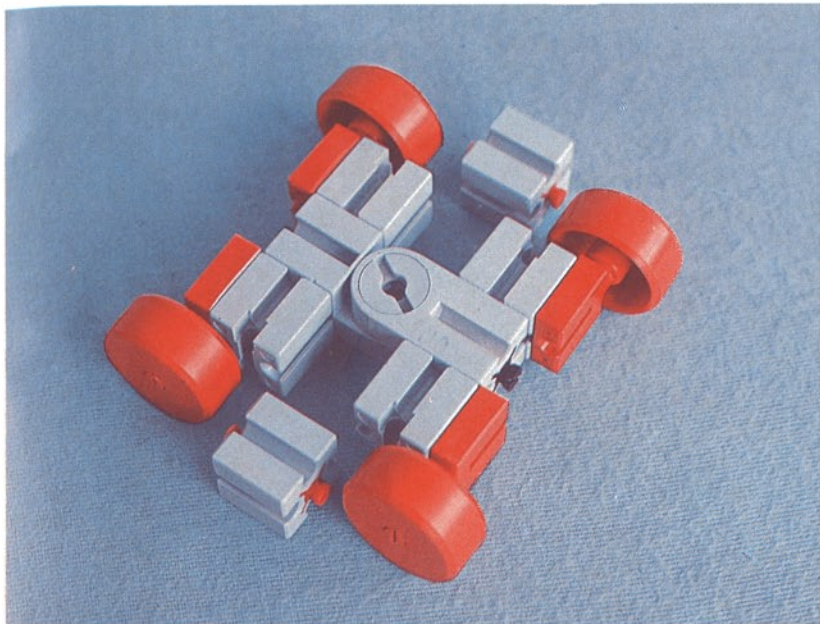

Download von www.ft-fanarchiv.de
gescannt von Peter Remm

Download von www.ft-fanarchiv.de
gescannt von Peter Remm

50v

1000v

25v

Wichtig

Alle Bauteile der fischertechnik Vorstufe-Kästen (25v, 50v, 100v, 1000v) können später mit den Bauteilen der fischertechnik Grund- und Ausbaukästen kombiniert werden.

Important

All parts of the preliminary kits (25v, 50v, 100v, 1000v) can later be used in combination with the parts of the basic and extension kits.

Important

Tous les éléments des boîtes fischertechnik 25v, 50v, 100v, et 1000v peuvent être combinés plus tard avec les pièces des boîtes de base et accessoires.