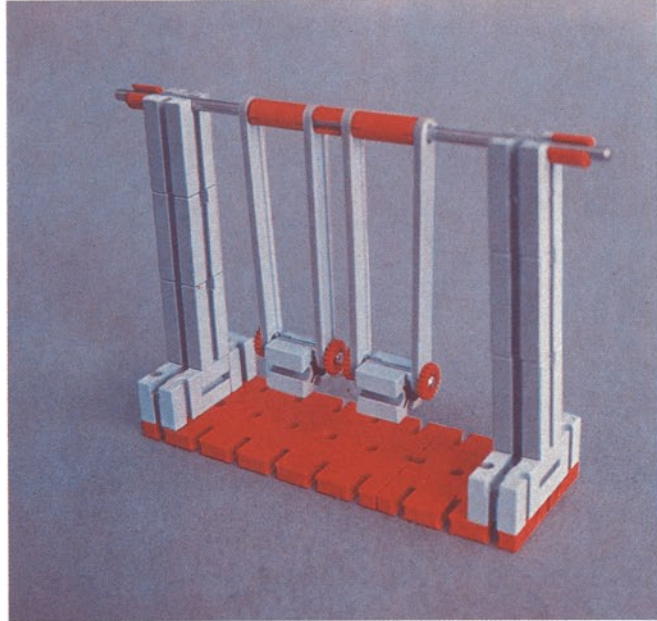

Download von www.ft-fanarchiv.de
gescannt von Peter Remm

Download von www.ft-fanarchiv.de
gescannt von Peter Remm

50v

1000v

25v

Wichtig

Alle Bauteile der fischertechnik Vorstufe-Kästen (25v, 50v, 100v, 1000v) können später mit den Bauteilen der fischertechnik Grund- und Ausbaukästen kombiniert werden.

Important

All parts of the preliminary kits (25v, 50v, 100v, 1000v) can later be used in combination with the parts of the basic and extension kits.

Important

Tous les éléments des boîtes fischertechnik 25v, 50v, 100v, et 1000v peuvent être combinés plus tard avec les pièces des boîtes de base et accessoires.