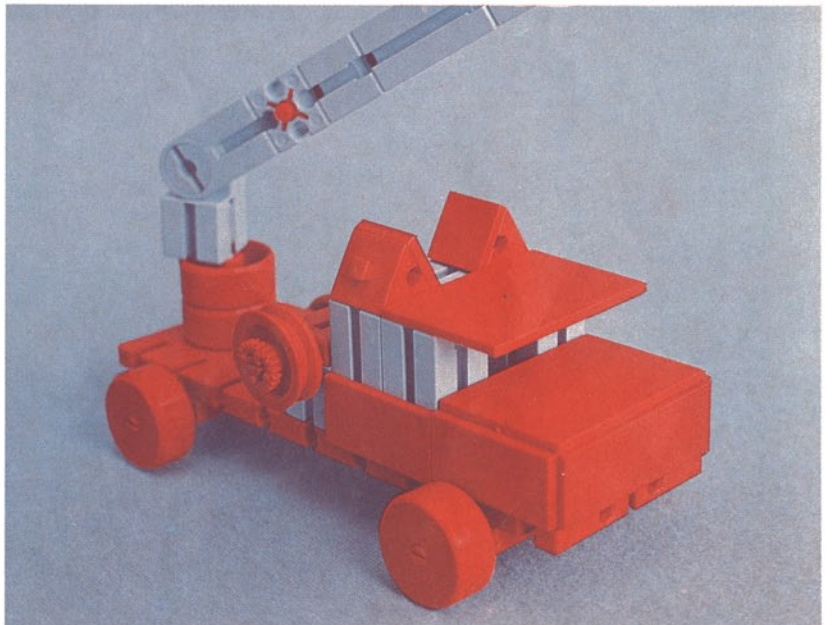

Download von www.ft-fanarchiv.de
gescannt von Peter Remm

Download von www.ft-fanarchiv.de
gescannt von Peter Remm

50v

1000v

25v

Wichtig

Alle Bauteile der fischertechnik Vorstufe-Kästen (25v, 50v, 100v, 1000v) können später mit den Bauteilen der fischertechnik Grund- und Ausbaukästen kombiniert werden.

Important

All parts of the preliminary kits (25v, 50v, 100v, 1000v) can later be used in combination with the parts of the basic and extension kits.

Important

Tous les éléments des boîtes fischertechnik 25v, 50v, 100v, et 1000v peuvent être combinés plus tard avec les pièces des boîtes de base et accessoires.