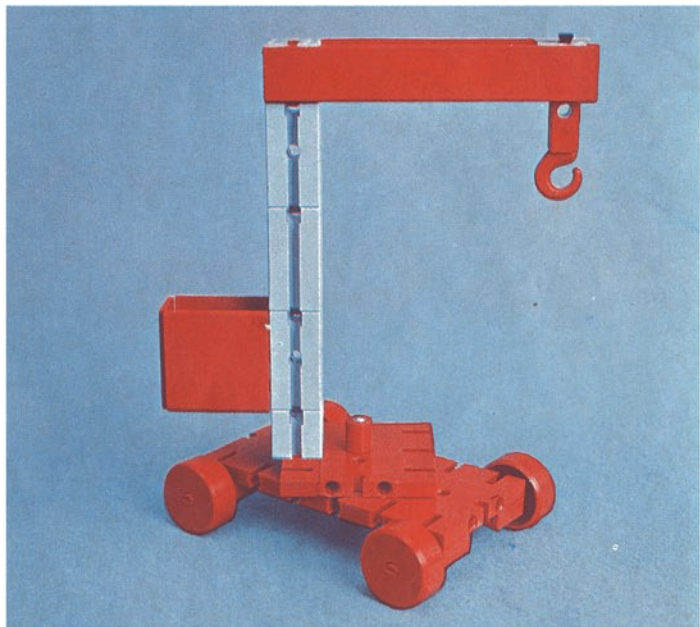

Download von www.ft-fanarchiv.de
gescannt von Peter Remm

Download von www.ft-fanarchiv.de
gescannt von Peter Remm

50v

1000v

25v

Wichtig

Alle Bauteile der fischertechnik Vorstufe-Kästen (25v, 50v, 100v, 1000v) können später mit den Bauteilen der fischertechnik Grund- und Ausbaukästen kombiniert werden.