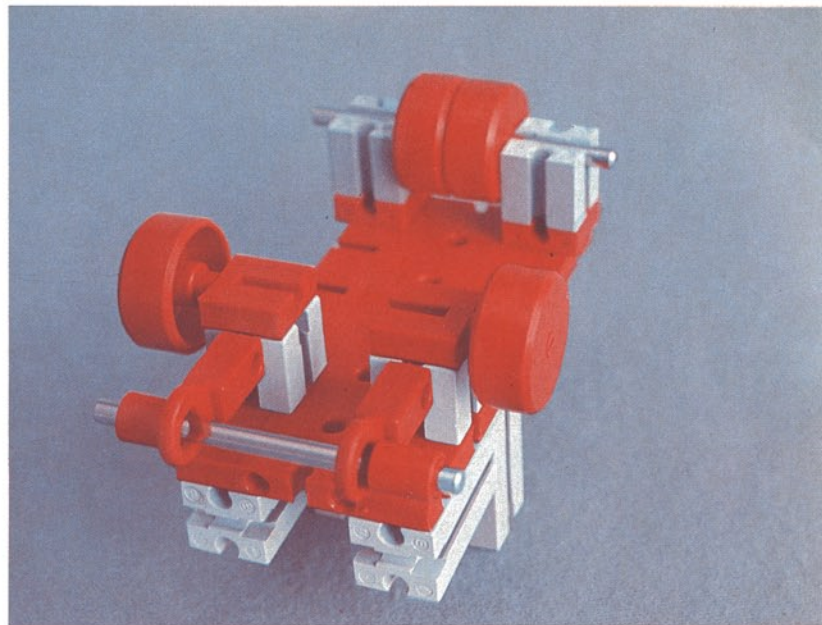

Download von www.ft-fanarchiv.de
gescannt von Peter Remm

Download von www.ft-fanarchiv.de
gescannt von Peter Remm

50v

1000v

25v

Wichtig

Alle Bauteile der fischertechnik Vorstufe-Kästen (25v, 50v, 100v, 1000v) können später mit den Bauteilen der fischertechnik Grund- und Ausbaukästen kombiniert werden.

Important

All parts of the preliminary kits (25v, 50v, 100v, 1000v) can later be used in combination with the parts of the basic and extension kits.

Important

Tous les éléments des boîtes fischertechnik 25v, 50v, 100v, et 1000v peuvent être combinés plus tard avec les pièces des boîtes de base et accessoires.