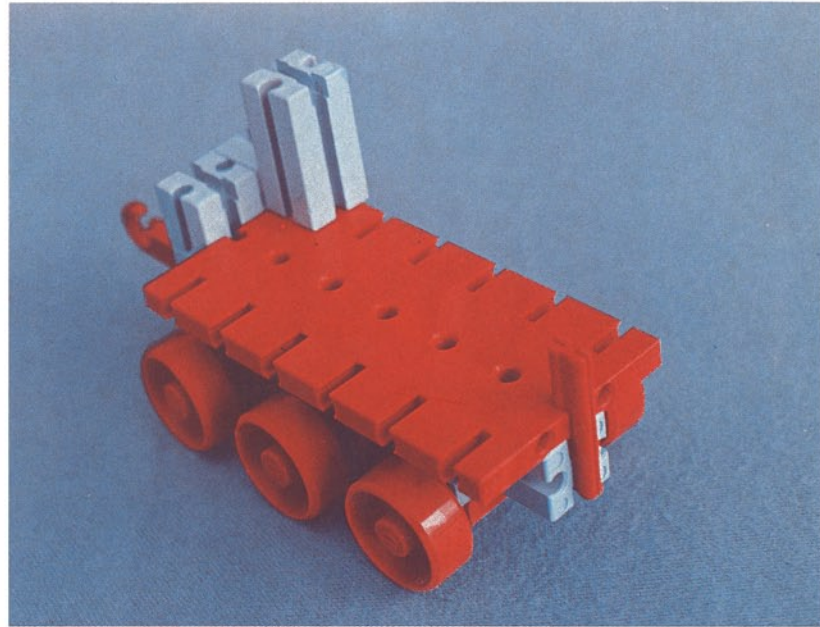

Download von www.ft-fanarchiv.de
gescannt von Peter Remm

Download von www.ft-fanarchiv.de
gescannt von Peter Remm

50v

1000v

25v

Wichtig

Alle Bauteile der fischertechnik Vorstufe-Kästen (25v, 50v, 100v, 1000v) können später mit den Bauteilen der fischertechnik Grund- und Ausbaukästen kombiniert werden.

Important

All parts of the preliminary kits (25v, 50v, 100v, 1000v) can later be used in combination with the parts of the basic and extension kits.

Important

Tous les éléments des boîtes fischertechnik 25v, 50v, 100v, et 1000v peuvent être combinés plus tard avec les pièces des boîtes de base et accessoires.