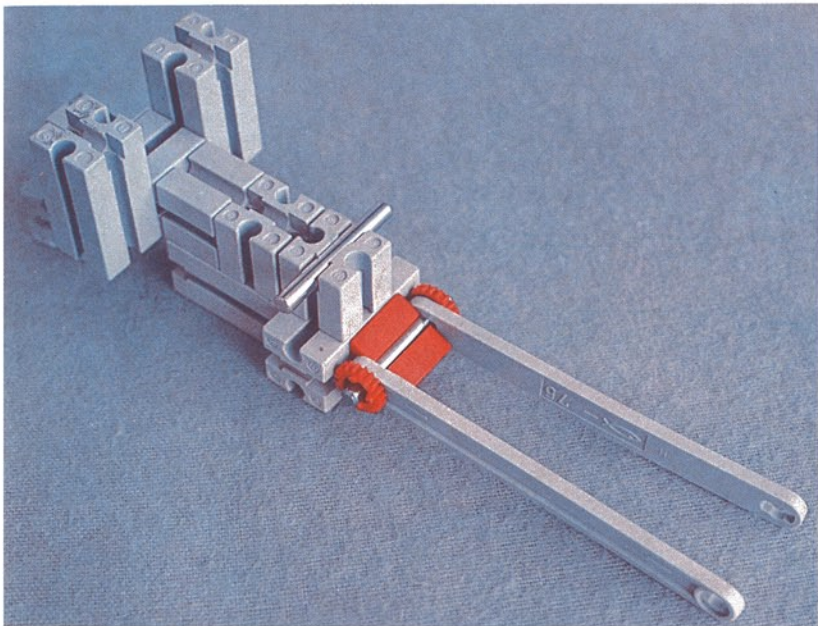

Download von www.ft-fanarchiv.de
gescannt von Peter Remm

Download von www.ft-fanarchiv.de
gescannt von Peter Remm

50v

1000v

25v

Wichtig

Alle Bauteile der fischertechnik Vorstufe-Kästen (25v, 50v, 100v, 1000v) können später mit den Bauteilen der fischertechnik Grund- und Ausbaukästen kombiniert werden.

Important

All parts of the preliminary kits (25v, 50v, 100v, 1000v) can later be used in combination with the parts of the basic and extension kits.

Important

Tous les éléments des boîtes fischertechnik 25v, 50v, 100v, et 1000v peuvent être combinés plus tard avec les pièces des boîtes de base et accessoires.