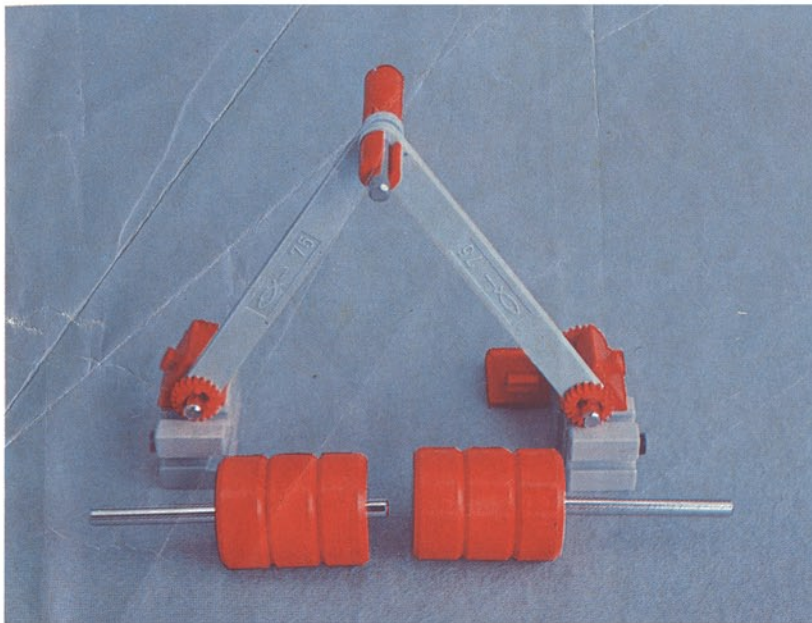

Download von www.ft-fanarchiv.de
gescannt von Peter Remm

Download von www.ft-fanarchiv.de
gescannt von Peter Remm

50v

1000v

25v

Wichtig

Alle Bauteile der fischertechnik Vorstufe-Kästen (25v, 50v, 100v, 1000v) können später mit den Bauteilen der fischertechnik Grund- und Ausbaukästen kombiniert werden.

Important

All parts of the preliminary kits (25v, 50v, 100v, 1000v) can later be used in combination with the parts of the basic and extension kits.

Important

Tous les éléments des boîtes fischertechnik 25v, 50v, 100v, et 1000v peuvent être combinés plus tard avec les pièces des boîtes de base et accessoires.