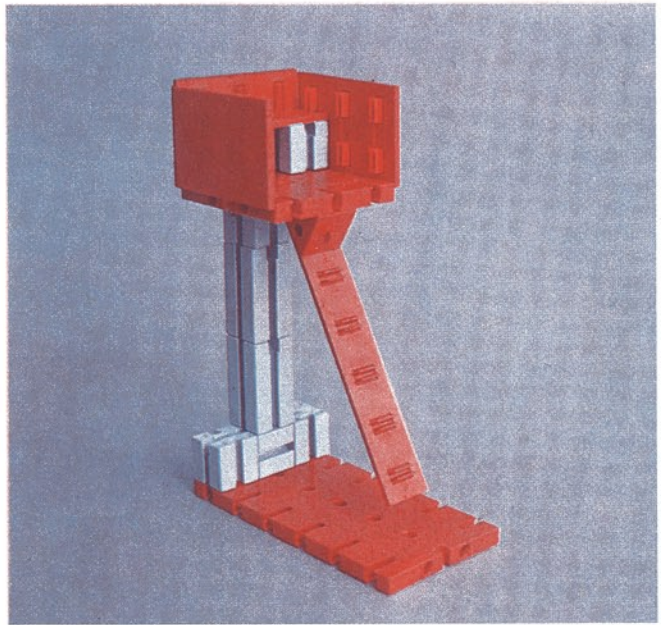

Download von www.ft-fanarchiv.de
gescannt von Peter Remm

Download von www.ft-fanarchiv.de
gescannt von Peter Remm

50v

1000v

25v

Wichtig

Alle Bauteile der fischertechnik Vorstufe-Kästen (25v, 50v, 100v, 1000v) können später mit den Bauteilen der fischertechnik Grund- und Ausbaukästen kombiniert werden.

Important

All parts of the preliminary kits (25v, 50v, 100v, 1000v) can later be used in combination with the parts of the basic and extension kits.

Important

Tous les éléments des boîtes fischertechnik 25v, 50v, 100v, et 1000v peuvent être combinés plus tard avec les pièces des boîtes de base et accessoires.