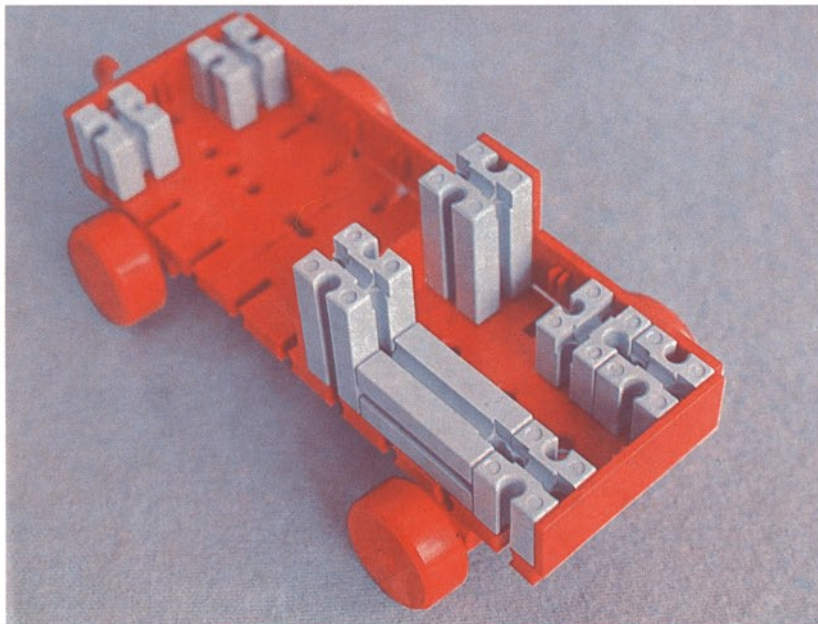

Download von www.ft-fanarchiv.de
gescannt von Peter Remm

Download von www.ft-fanarchiv.de
gescannt von Peter Remm

50v

1000v

25v

Wichtig

Alle Bauteile der fischertechnik Vorstufe-Kästen (25v, 50v, 100v, 1000v) können später mit den Bauteilen der fischertechnik Grund- und Ausbaukästen kombiniert werden.

Important

All parts of the preliminary kits (25v, 50v, 100v, 1000v) can later be used in combination with the parts of the basic and extension kits.

Important

Tous les éléments des boîtes fischertechnik 25v, 50v, 100v, et 1000v peuvent être combinés plus tard avec les pièces des boîtes de base et accessoires.

Importante

Tutti gli elementi del programma fischertechnik "primi passi" (25v, 50v, 100v, 1000v) possono essere combinati in seguito con gli elementi delle cassette base e di perfezionamento.

Belangryk

Alle bouwdeelen van de fischertechnik-voorprogramma-bouwdozen (25v, 50v, 100v, 1000v) kunnen later met de bouwdeelen van basis- en uitbreidingsdozen gekombineerd worden.