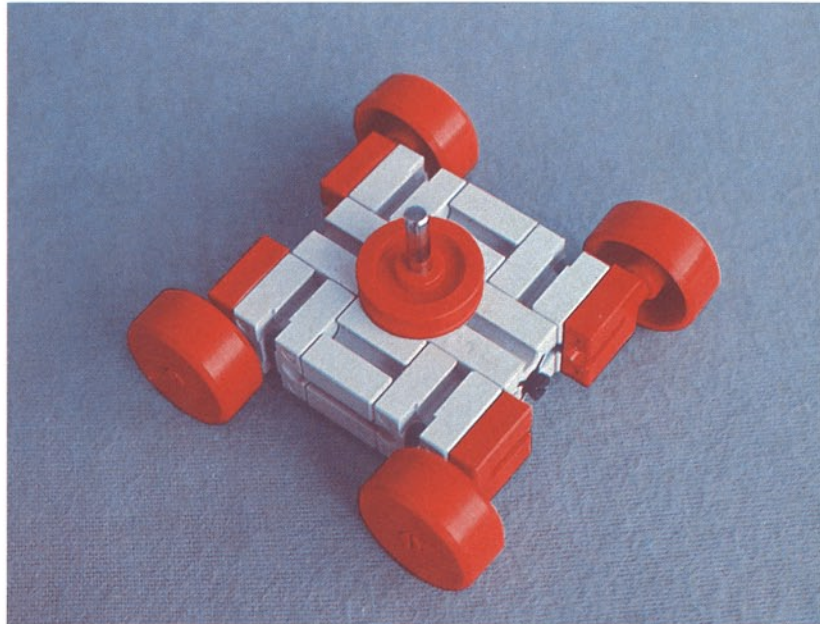

Download von www.ft-fanarchiv.de
gescannt von Peter Remm

Download von www.ft-fanarchiv.de
gescannt von Peter Remm

50v

1000v

25v

Wichtig

Alle Bauteile der fischertechnik Vorstufe-Kästen (25v, 50v, 100v, 1000v) können später mit den Bauteilen der fischertechnik Grund- und Ausbaukästen kombiniert werden.

Important

All parts of the preliminary kits (25v, 50v, 100v, 1000v) can later be used in combination with the parts of the basic and extension kits.

Important

Tous les éléments des boîtes fischertechnik 25v, 50v, 100v, et 1000v peuvent être combinés plus tard avec les pièces des boîtes de base et accessoires.