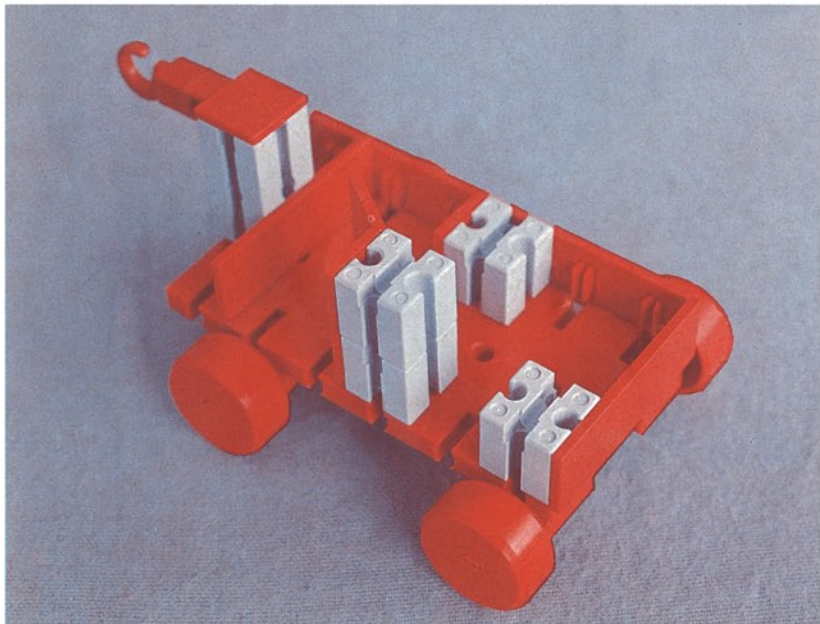

Download von www.ft-fanarchiv.de
gescannt von Peter Remm

Download von www.ft-fanarchiv.de
gescannt von Peter Remm

50v

1000v

25v

Wichtig

Alle Bauteile der fischertechnik Vorstufe-Kästen (25v, 50v, 100v, 1000v) können später mit den Bauteilen der fischertechnik Grund- und Ausbaukästen kombiniert werden.

Important

All parts of the preliminary kits (25v, 50v, 100v, 1000v) can later be used in combination with the parts of the basic and extension kits.

Important

Tous les éléments des boîtes fischertechnik 25v, 50v, 100v, et 1000v peuvent être combinés plus tard avec les pièces des boîtes de base et accessoires.