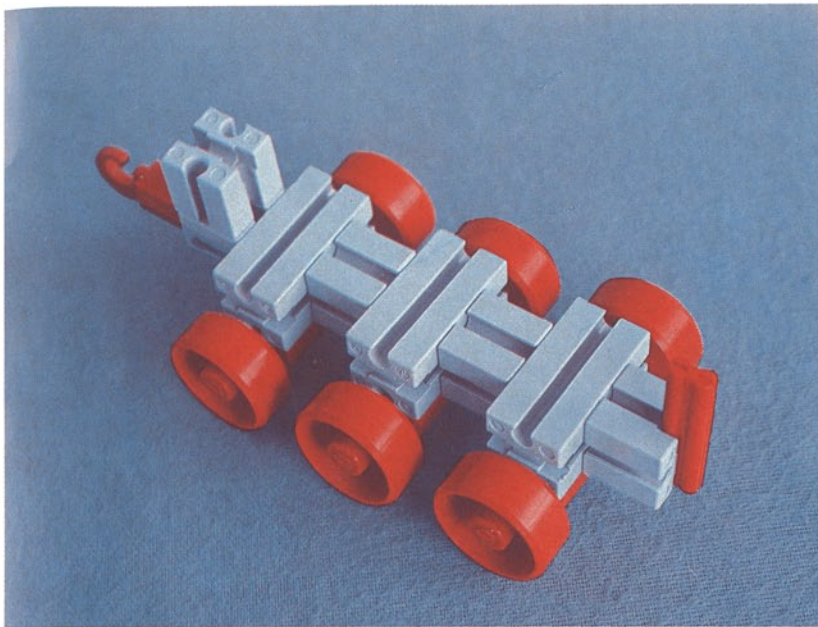

Download von www.ft-fanarchiv.de
gescannt von Peter Remm

Download von www.ft-fanarchiv.de
gescannt von Peter Remm

50v

1000v

25v

Wichtig

Alle Bauteile der fischertechnik Vorstufe-Kästen (25v, 50v, 100v, 1000v) können später mit den Bauteilen der fischertechnik Grund- und Ausbaukästen kombiniert werden.

Important

All parts of the preliminary kits (25v, 50v, 100v, 1000v) can later be used in combination with the parts of the basic and extension kits.

Important

Tous les éléments des boîtes fischertechnik 25v, 50v, 100v, et 1000v peuvent être combinés plus tard avec les pièces des boîtes de base et accessoires.