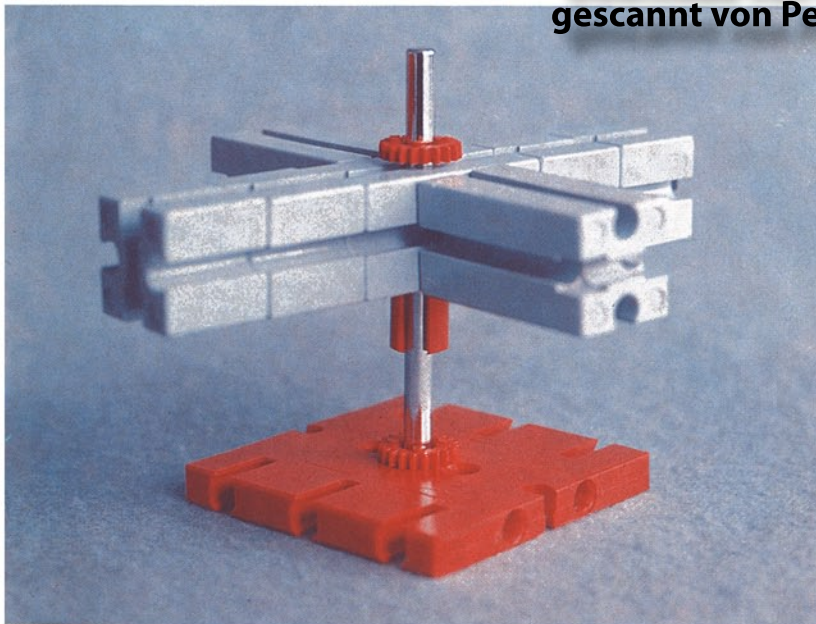

Download von www.ft-fanarchiv.de
gescannt von Peter Remm

Download von www.ft-fanarchiv.de
gescannt von Peter Remm

50v

1000v

25v

Wichtig

Alle Bauteile der fischertechnik Vorstufe-Kästen (25v, 50v, 100v, 1000v) können später mit den Bauteilen der fischertechnik Grund- und Ausbaukästen kombiniert werden.

Important

All parts of the preliminary kits (25v, 50v, 100v, 1000v) can later be used in combination with the parts of the basic and extension kits.

Important

Tous les éléments des boîtes fischertechnik 25v, 50v, 100v, et 1000v peuvent être combinés plus tard avec les pièces des boîtes de base et accessoires.