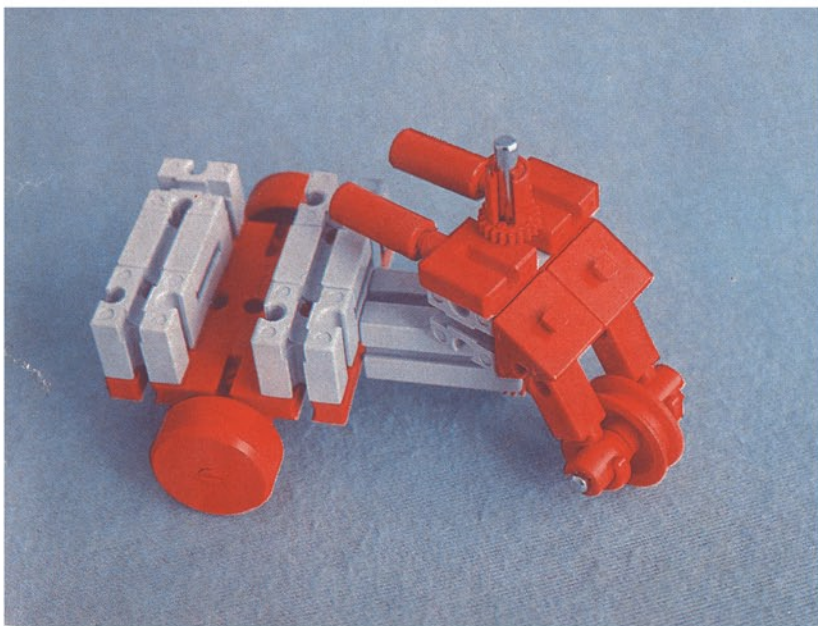

Download von www.ft-fanarchiv.de
gescannt von Peter Remm

Download von www.ft-fanarchiv.de
gescannt von Peter Remm

50v

1000v

25v

Wichtig

Alle Bauteile der fischertechnik Vorstufe-Kästen (25v, 50v, 100v, 1000v) können später mit den Bauteilen der fischertechnik Grund- und Ausbaukästen kombiniert werden.

Important

All parts of the preliminary kits (25v, 50v, 100v, 1000v) can later be used in combination with the parts of the basic and extension kits.

Important

Tous les éléments des boîtes fischertechnik 25v, 50v, 100v, et 1000v peuvent être combinés plus tard avec les pièces des boîtes de base et accessoires.