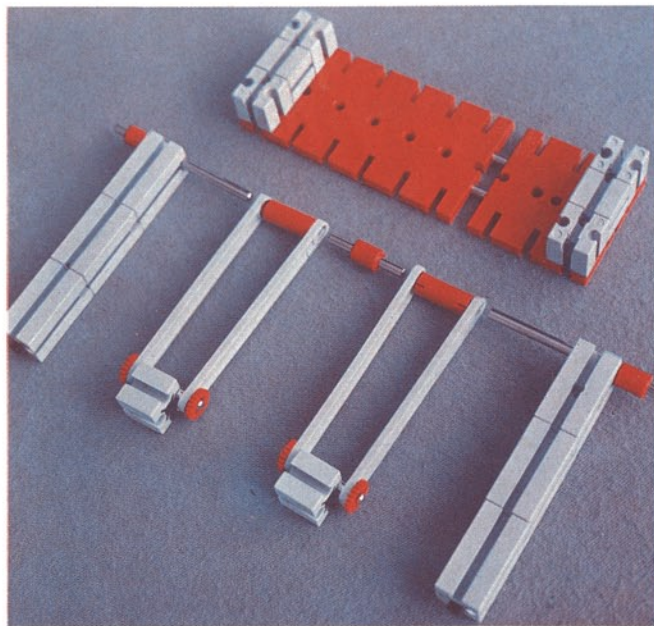

Download von www.ft-fanarchiv.de
gescannt von Peter Remm

Download von www.ft-fanarchiv.de
gescannt von Peter Remm

50v

1000v

25v

Wichtig

Alle Bauteile der fischertechnik Vorstufe-Kästen (25v, 50v, 100v, 1000v) können später mit den Bauteilen der fischertechnik Grund- und Ausbaukästen kombiniert werden.

Important

All parts of the preliminary kits (25v, 50v, 100v, 1000v) can later be used in combination with the parts of the basic and extension kits.

Important

Tous les éléments des boîtes fischertechnik 25v, 50v, 100v, et 1000v peuvent être combinés plus tard avec les pièces des boîtes de base et accessoires.