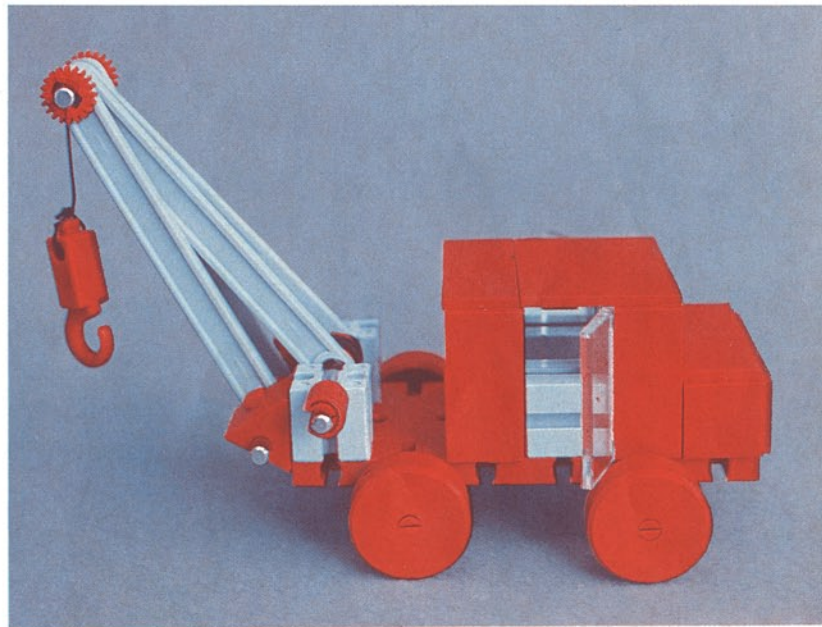

Download von www.ft-fanarchiv.de
gescannt von Peter Remm

Download von www.ft-fanarchiv.de
gescannt von Peter Remm

50v

1000v

25v

Wichtig

Alle Bauteile der fischertechnik Vorstufe-Kästen (25v, 50v, 100v, 1000v) können später mit den Bauteilen der fischertechnik Grund- und Ausbaukästen kombiniert werden.

Important

All parts of the preliminary kits (25v, 50v, 100v, 1000v) can later be used in combination with the parts of the basic and extension kits.

Important

Tous les éléments des boîtes fischertechnik 25v, 50v, 100v, et 1000v peuvent être combinés plus tard avec les pièces des boîtes de base et accessoires.