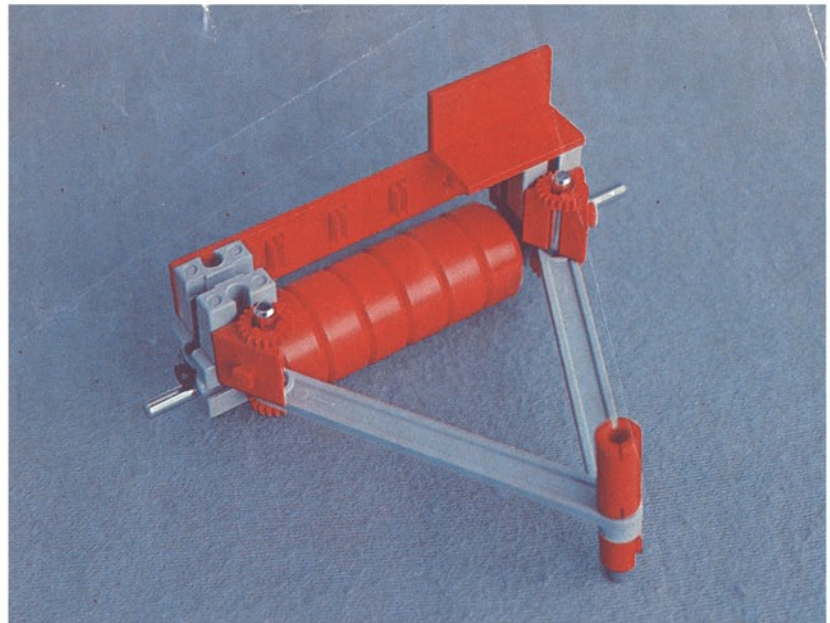

Download von www.ft-fanarchiv.de
gescannt von Peter Remm

Download von www.ft-fanarchiv.de
gescannt von Peter Remm

50v

1000v

25v

Wichtig

Alle Bauteile der fischertechnik Vorstufe-Kästen (25v, 50v, 100v, 1000v) können später mit den Bauteilen der fischertechnik Grund- und Ausbaukästen kombiniert werden.

Important

All parts of the preliminary kits (25v, 50v, 100v, 1000v) can later be used in combination with the parts of the basic and extension kits.

Important

Tous les éléments des boîtes fischertechnik 25v, 50v, 100v, et 1000v peuvent être combinés plus tard avec les pièces des boîtes de base et accessoires.