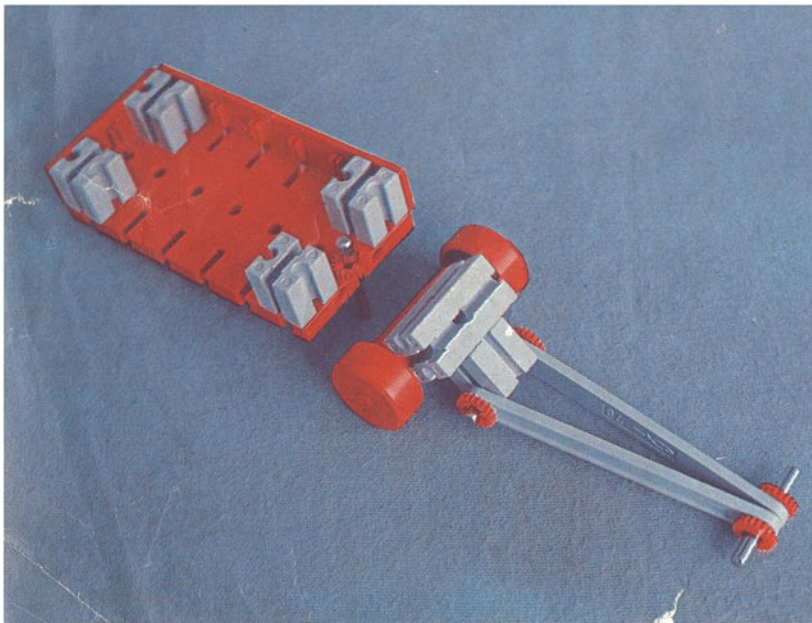

Download von www.ft-fanarchiv.de
gescannt von Peter Remm

Download von www.ft-fanarchiv.de
gescannt von Peter Remm

50v

1000v

25v

Wichtig

Alle Bauteile der fischertechnik Vorstufe-Kästen (25v, 50v, 100v, 1000v) können später mit den Bauteilen der fischertechnik Grund- und Ausbaukästen kombiniert werden.

Important

All parts of the preliminary kits (25v, 50v, 100v, 1000v) can later be used in combination with the parts of the basic and extension kits.

Important

Tous les éléments des boîtes fischertechnik 25v, 50v, 100v, et 1000v peuvent être combinés plus tard avec les pièces des boîtes de base et accessoires.