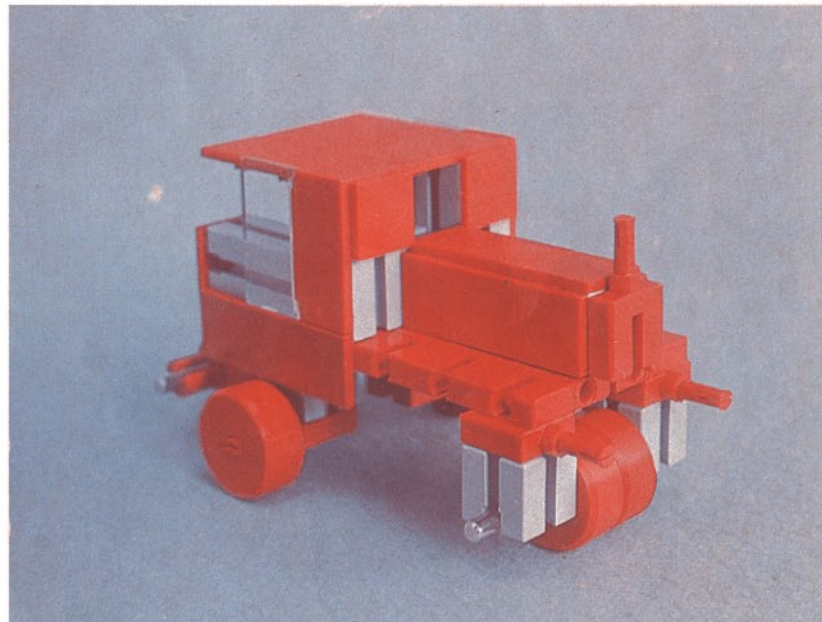

Download von www.ft-fanarchiv.de
gescannt von Peter Remm

Download von www.ft-fanarchiv.de
gescannt von Peter Remm

50v

1000v

25v

Wichtig

Alle Bauteile der fischertechnik Vorstufe-Kästen (25v, 50v, 100v, 1000v) können später mit den Bauteilen der fischertechnik Grund- und Ausbaukästen kombiniert werden.

Important

All parts of the preliminary kits (25v, 50v, 100v, 1000v) can later be used in combination with the parts of the basic and extension kits.

Important

Tous les éléments des boîtes fischertechnik 25v, 50v, 100v, et 1000v peuvent être combinés plus tard avec les pièces des boîtes de base et accessoires.