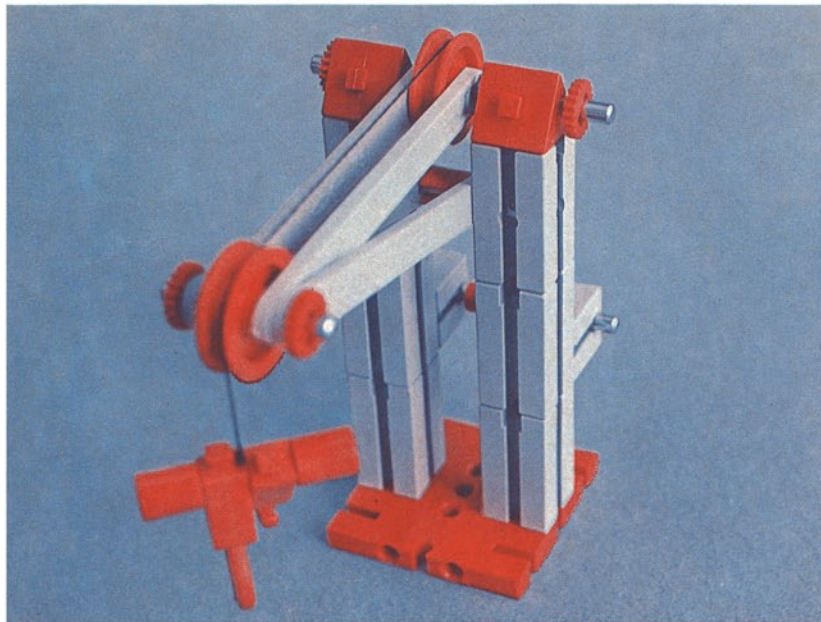

Download von www.ft-fanarchiv.de
gescannt von Peter Remm

Download von www.ft-fanarchiv.de
gescannt von Peter Remm

50v

1000v

25v

Wichtig

Alle Bauteile der fischertechnik Vorstufe-Kästen (25v, 50v, 100v, 1000v) können später mit den Bauteilen der fischertechnik Grund- und Ausbaukästen kombiniert werden.

Important

All parts of the preliminary kits (25v, 50v, 100v, 1000v) can later be used in combination with the parts of the basic and extension kits.

Important

Tous les éléments des boîtes fischertechnik 25v, 50v, 100v, et 1000v peuvent être combinés plus tard avec les pièces des boîtes de base et accessoires.