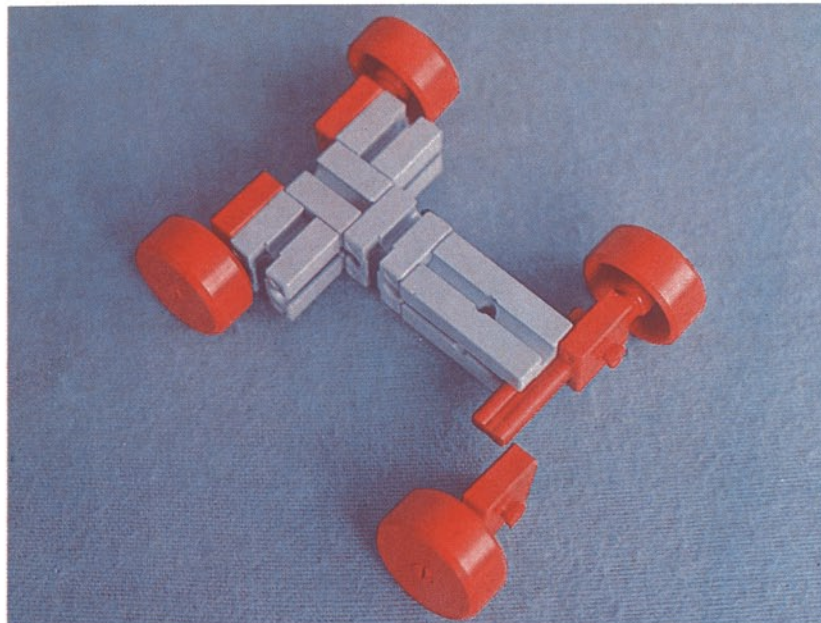

Download von www.ft-fanarchiv.de
gescannt von Peter Remm

Download von www.ft-fanarchiv.de
gescannt von Peter Remm

50v

1000v

25v

Wichtig

Alle Bauteile der fischertechnik Vorstufe-Kästen (25v, 50v, 100v, 1000v) können später mit den Bauteilen der fischertechnik Grund- und Ausbaukästen kombiniert werden.