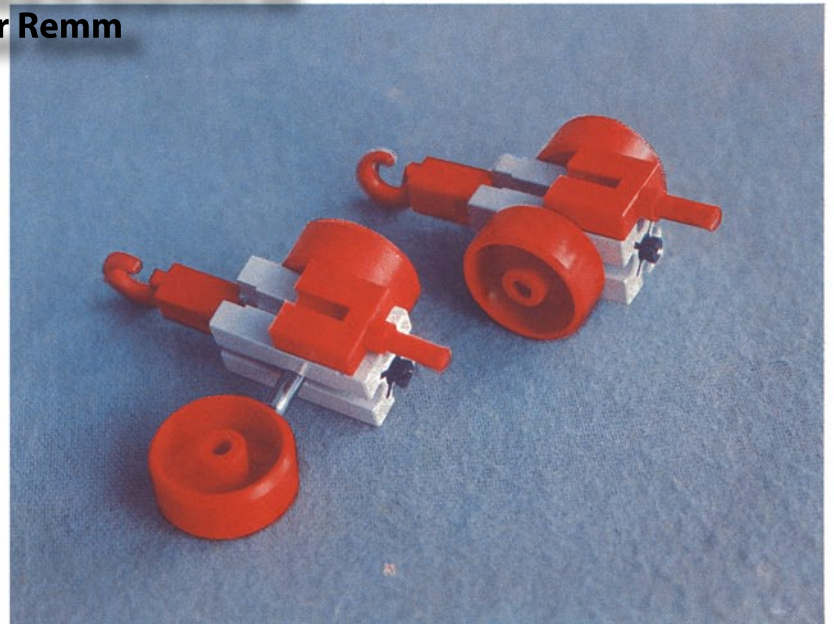

Download von www.ft-fanarchiv.de
gescannt von Peter Remm

Download von www.ft-fanarchiv.de
gescannt von Peter Remm

50v

1000v

25v

Wichtig

Alle Bauteile der fischertechnik Vorstufe-Kästen (25v, 50v, 100v, 1000v) können später mit den Bauteilen der fischertechnik Grund- und Ausbaukästen kombiniert werden.