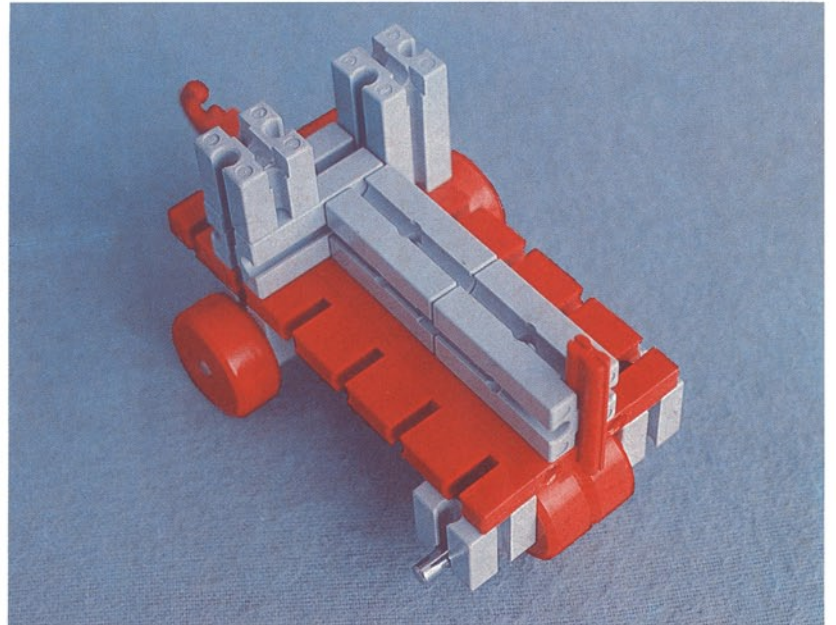

Download von www.ft-fanarchiv.de
gescannt von Peter Remm

Download von www.ft-fanarchiv.de
gescannt von Peter Remm

50v

1000v

25v

Wichtig

Alle Bauteile der fischertechnik Vorstufe-Kästen (25v, 50v, 100v, 1000v) können später mit den Bauteilen der fischertechnik Grund- und Ausbaukästen kombiniert werden.

Important

All parts of the preliminary kits (25v, 50v, 100v, 1000v) can later be used in combination with the parts of the basic and extension kits.

Important

Tous les éléments des boîtes fischertechnik 25v, 50v, 100v, et 1000v peuvent être combinés plus tard avec les pièces des boîtes de base et accessoires.