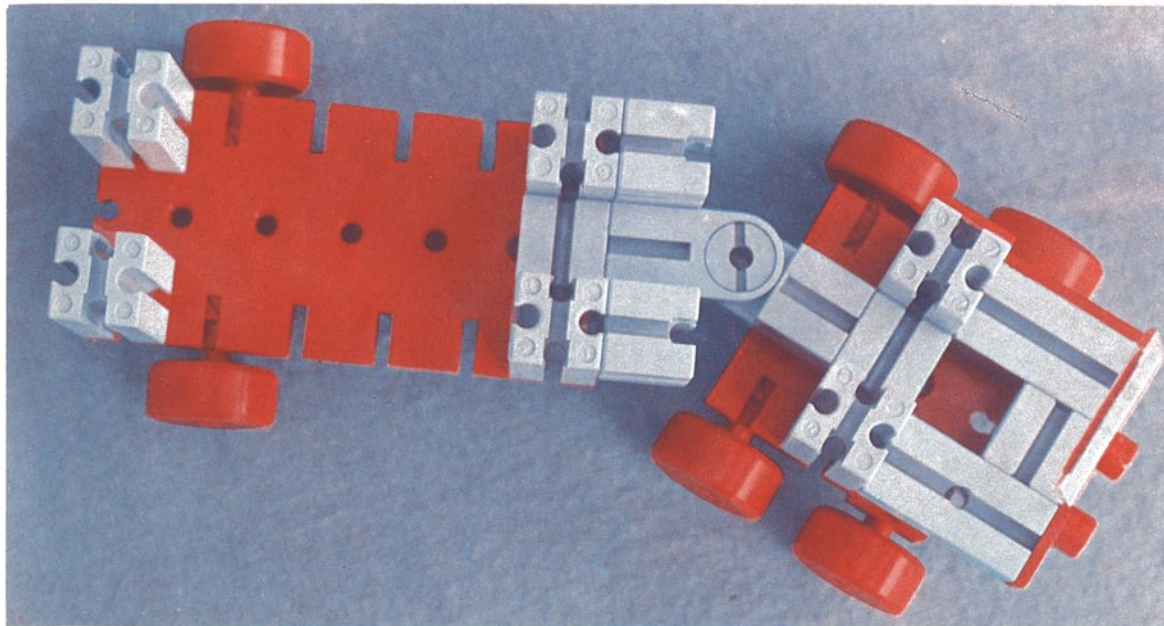

Download von www.ft-fanarchiv.de
gescannt von Peter Remm

Download von www.ft-fanarchiv.de
gescannt von Peter Remm

50v

1000v

25v

Wichtig

Alle Bauteile der fischertechnik Vorstufe-Kästen (25v, 50v, 100v, 1000v) können später mit den Bauteilen der fischertechnik Grund- und Ausbaukästen kombiniert werden.

Important

All parts of the preliminary kits (25v, 50v, 100v, 1000v) can later be used in combination with the parts of the basic and extension kits.

Important

Tous les éléments des boîtes fischertechnik 25v, 50v, 100v, et 1000v peuvent être combinés plus tard avec les pièces des boîtes de base et accessoires.