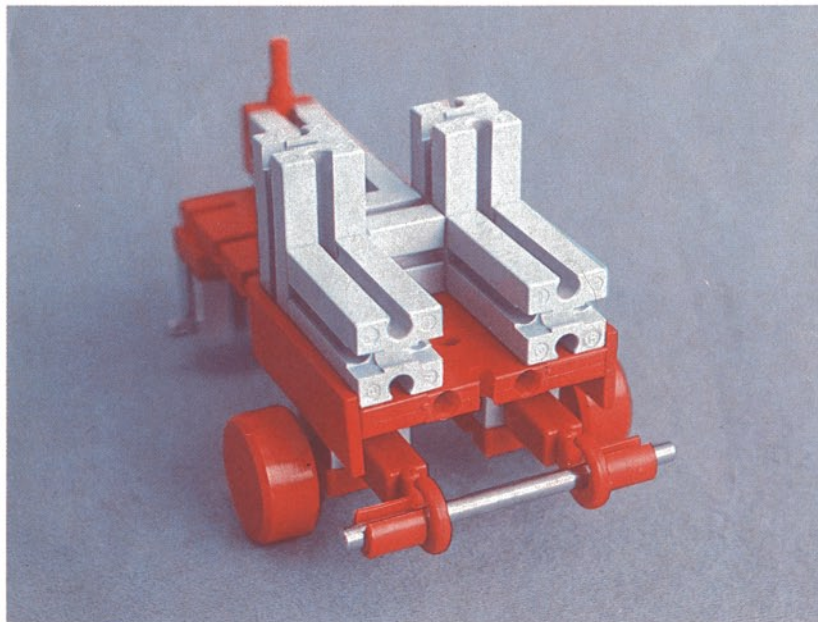

Download von www.ft-fanarchiv.de
gescannt von Peter Remm

Download von www.ft-fanarchiv.de
gescannt von Peter Remm

50v

1000v

25v

Wichtig

Alle Bauteile der fischertechnik Vorstufe-Kästen (25v, 50v, 100v, 1000v) können später mit den Bauteilen der fischertechnik Grund- und Ausbaukästen kombiniert werden.

Important

All parts of the preliminary kits (25v, 50v, 100v, 1000v) can later be used in combination with the parts of the basic and extension kits.

Important

Tous les éléments des boîtes fischertechnik 25v, 50v, 100v, et 1000v peuvent être combinés plus tard avec les pièces des boîtes de base et accessoires.

Importante

Tutti gli elementi del programma fischertechnik "primi passi" (25v, 50v, 100v, 1000v) possono essere combinati in seguito con gli elementi delle cassette base e di perfezionamento.

Belangryk

Alle bouwdeelen van de fischertechnik-voorprogramma-bouwdozen (25v, 50v, 100v, 1000v) kunnen later met de bouwdeelen van basis- en uitbreidingsdozen gekombineerd worden.