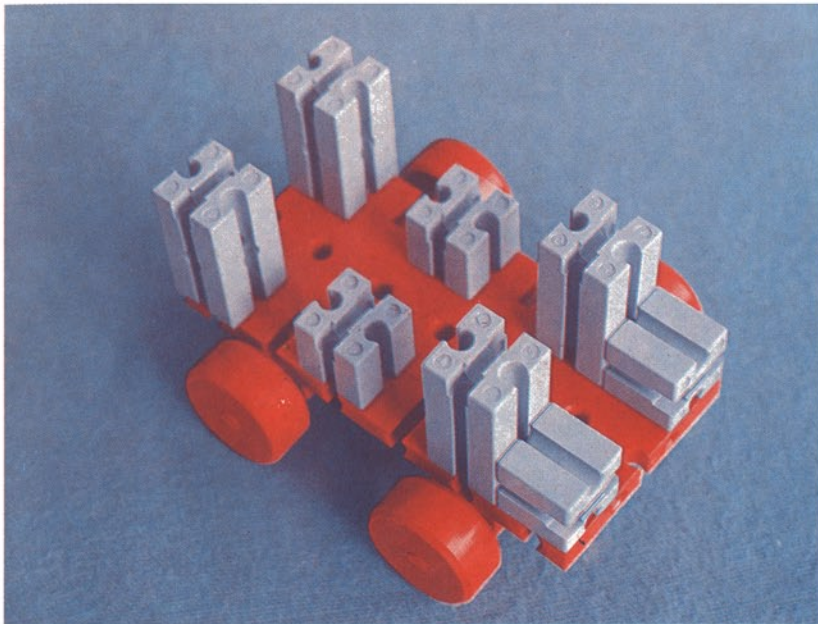

Download von www.ft-fanarchiv.de
gescannt von Peter Remm

Download von www.ft-fanarchiv.de
gescannt von Peter Remm

50v

1000v

25v

Wichtig

Alle Bauteile der fischertechnik Vorstufe-Kästen (25v, 50v, 100v, 1000v) können später mit den Bauteilen der fischertechnik Grund- und Ausbaukästen kombiniert werden.

Important

All parts of the preliminary kits (25v, 50v, 100v, 1000v) can later be used in combination with the parts of the basic and extension kits.

Important

Tous les éléments des boîtes fischertechnik 25v, 50v, 100v, et 1000v peuvent être combinés plus tard avec les pièces des boîtes de base et accessoires.