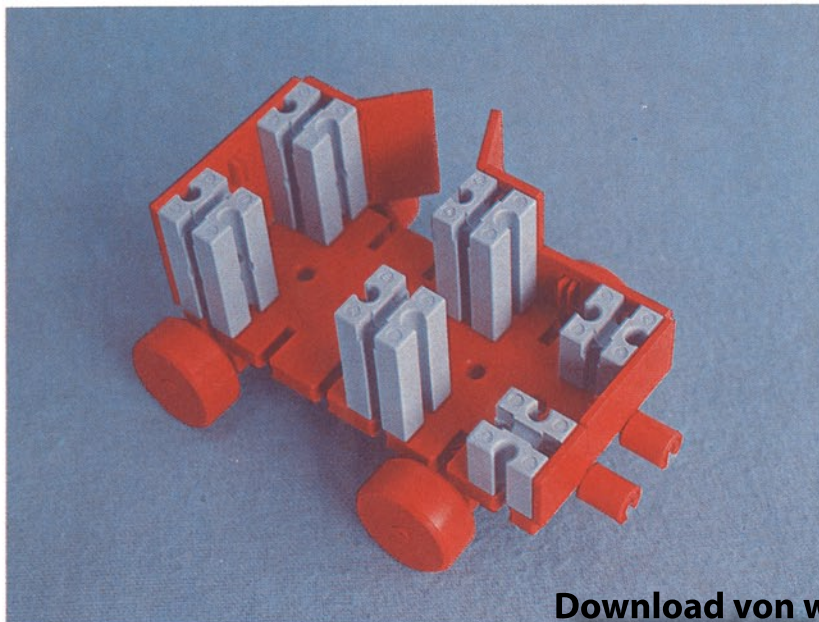

Download von www.ft-fanarchiv.de
gescannt von Peter Remm

Download von www.ft-fanarchiv.de
gescannt von Peter Remm

50v

1000v

25v

Wichtig

Alle Bauteile der fischertechnik Vorstufe-Kästen (25v, 50v, 100v, 1000v) können später mit den Bauteilen der fischertechnik Grund- und Ausbaukästen kombiniert werden.

Important

All parts of the preliminary kits (25v, 50v, 100v, 1000v) can later be used in combination with the parts of the basic and extension kits.

Important

Tous les éléments des boîtes fischertechnik 25v, 50v, 100v, et 1000v peuvent être combinés plus tard avec les pièces des boîtes de base et accessoires.