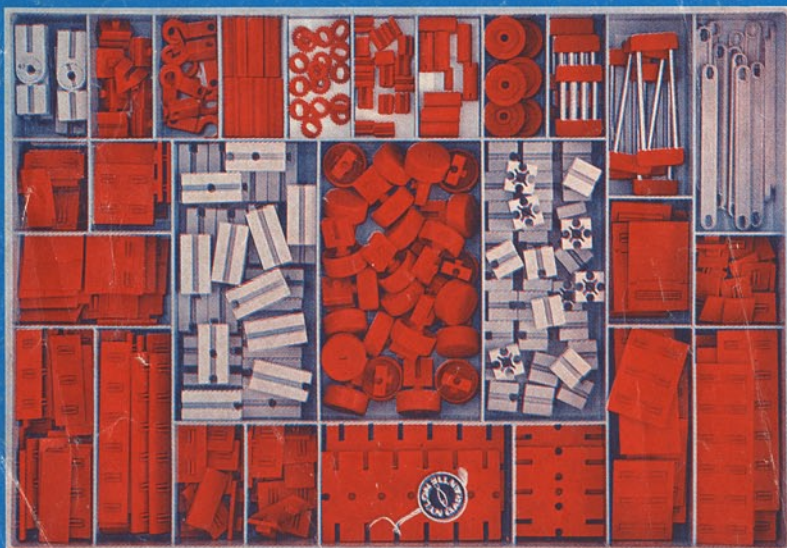

Download von www.ft-fanarchiv.de
gescannt von Peter Remm

Download von www.ft-fanarchiv.de
gescannt von Peter Remm

50v

1000v

25v

Wichtig

Alle Bauteile der fischertechnik Vorstufe-Kästen (25v, 50v, 100v, 1000v) können später mit den Bauteilen der fischertechnik Grund- und Ausbaukästen kombiniert werden.

Important

All parts of the preliminary kits (25v, 50v, 100v, 1000v) can later be used in combination with the parts of the basic and extension kits.

Important

Tous les éléments des boîtes fischertechnik 25v, 50v, 100v, et 1000v peuvent être combinés plus tard avec les pièces des boîtes de base et accessoires.