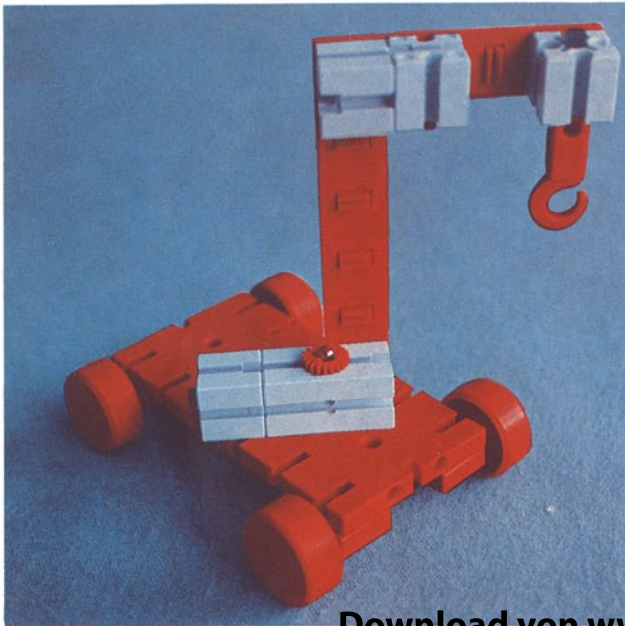

Download von www.ft-fanarchiv.de
gescannt von Peter Remm