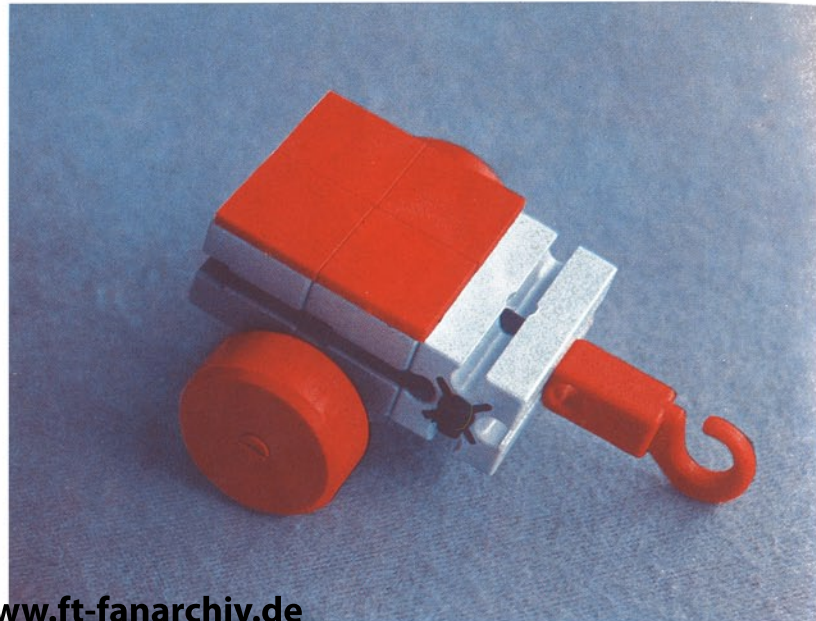

Download von www.ft-fanarchiv.de
gescannt von Peter Remm

Download von www.ft-fanarchiv.de
gescannt von Peter Remm

50v

1000v

25v

Wichtig

Alle Bauteile der fischertechnik Vorstufe-Kästen (25v, 50v, 100v, 1000v) können später mit den Bauteilen der fischertechnik Grund- und Ausbaukästen kombiniert werden.

Important

All parts of the preliminary kits (25v, 50v, 100v, 1000v) can later be used in combination with the parts of the basic and extension kits.

Important

Tous les éléments des boîtes fischertechnik 25v, 50v, 100v, et 1000v peuvent être combinés plus tard avec les pièces des boîtes de base et accessoires.