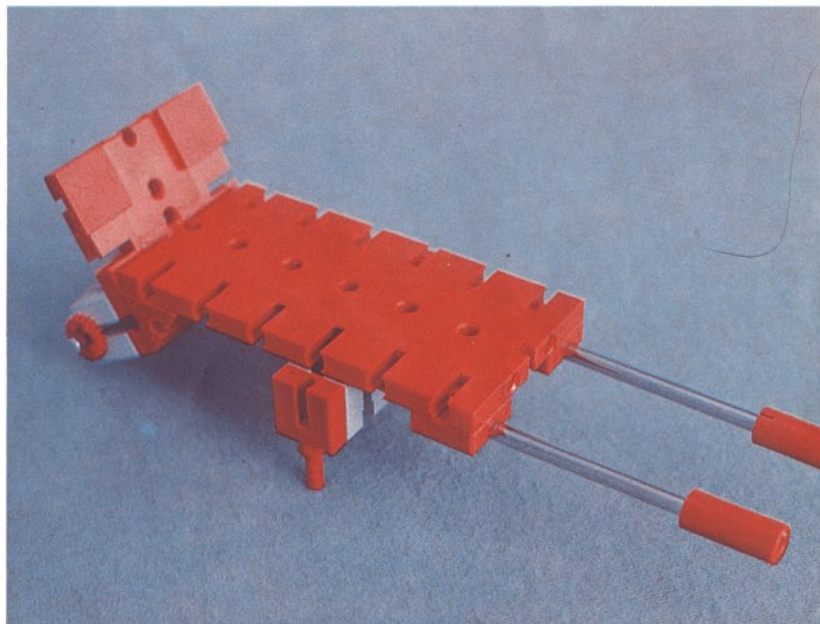

Download von www.ft-fanarchiv.de
gescannt von Peter Remm

Download von www.ft-fanarchiv.de
gescannt von Peter Remm

50v

1000v

25v

Wichtig

Alle Bauteile der fischertechnik Vorstufe-Kästen (25v, 50v, 100v, 1000v) können später mit den Bauteilen der fischertechnik Grund- und Ausbaukästen kombiniert werden.

Important

All parts of the preliminary kits (25v, 50v, 100v, 1000v) can later be used in combination with the parts of the basic and extension kits.

Important

Tous les éléments des boîtes fischertechnik 25v, 50v, 100v, et 1000v peuvent être combinés plus tard avec les pièces des boîtes de base et accessoires.