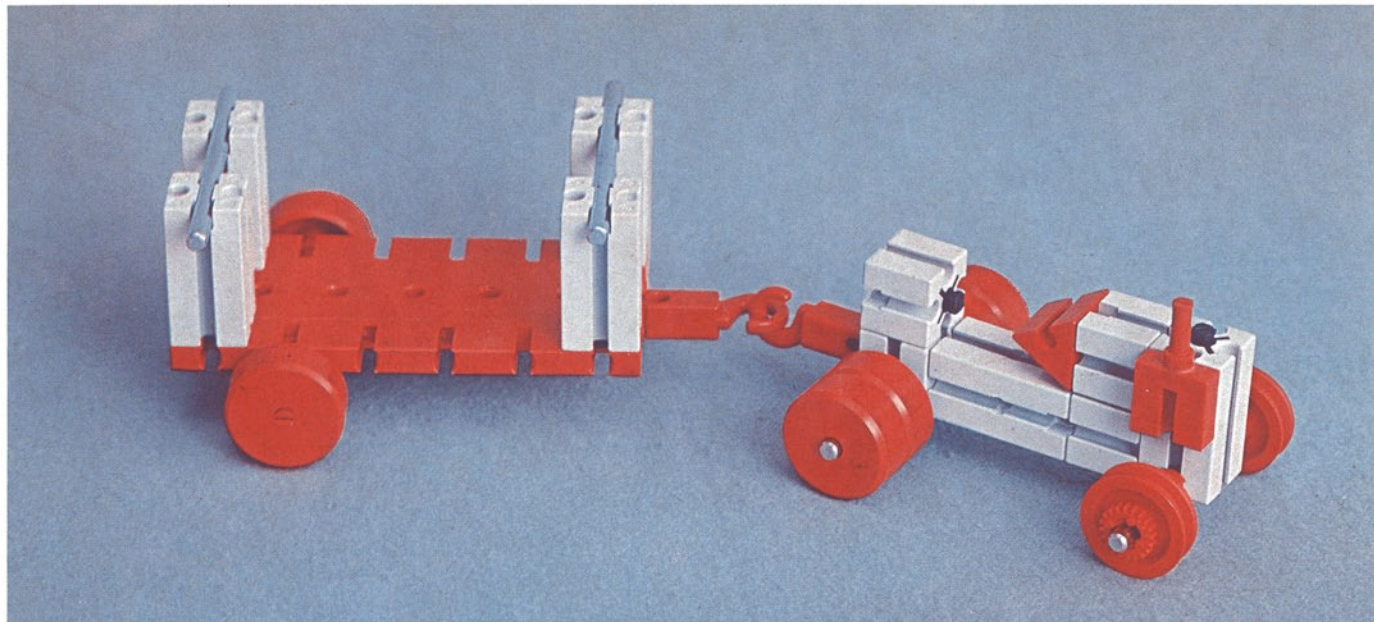

Download von www.ft-fanarchiv.de
gescannt von Peter Remm

Download von www.ft-fanarchiv.de
gescannt von Peter Remm

50v

1000v

25v

Wichtig

Alle Bauteile der fischertechnik Vorstufe-Kästen (25v, 50v, 100v, 1000v) können später mit den Bauteilen der fischertechnik Grund- und Ausbaukästen kombiniert werden.

Important

All parts of the preliminary kits (25v, 50v, 100v, 1000v) can later be used in combination with the parts of the basic and extension kits.

Important

Tous les éléments des boîtes fischertechnik 25v, 50v, 100v, et 1000v peuvent être combinés plus tard avec les pièces des boîtes de base et accessoires.