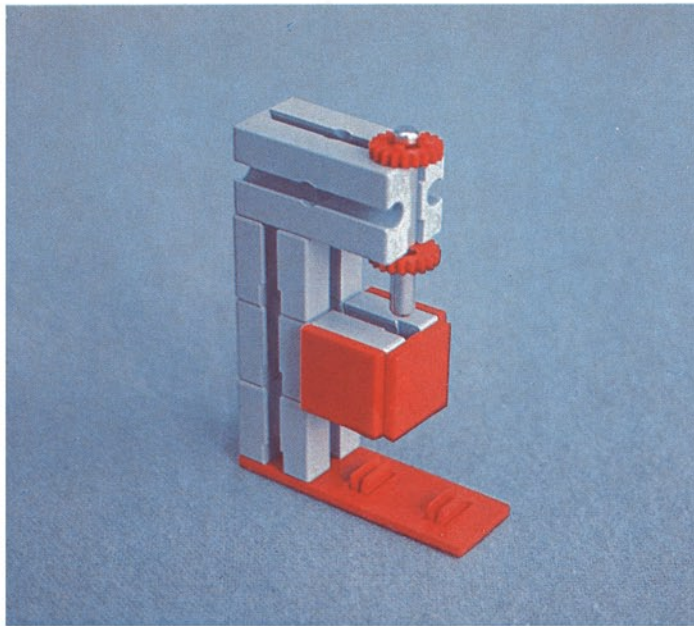

Download von www.ft-fanarchiv.de
gescannt von Peter Remm

Download von www.ft-fanarchiv.de
gescannt von Peter Remm

50v

1000v

25v

Wichtig

Alle Bauteile der fischertechnik Vorstufe-Kästen (25v, 50v, 100v, 1000v) können später mit den Bauteilen der fischertechnik Grund- und Ausbaukästen kombiniert werden.