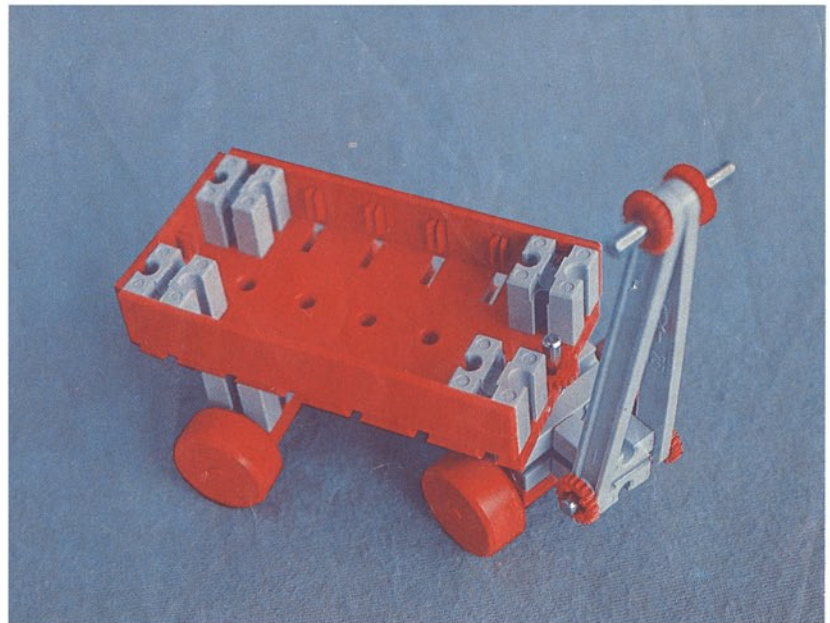

Download von www.ft-fanarchiv.de
gescannt von Peter Remm

Download von www.ft-fanarchiv.de
gescannt von Peter Remm

50v

1000v

25v

Wichtig

Alle Bauteile der fischertechnik Vorstufe-Kästen (25v, 50v, 100v, 1000v) können später mit den Bauteilen der fischertechnik Grund- und Ausbaukästen kombiniert werden.

Important

All parts of the preliminary kits (25v, 50v, 100v, 1000v) can later be used in combination with the parts of the basic and extension kits.

Important

Tous les éléments des boîtes fischertechnik 25v, 50v, 100v, et 1000v peuvent être combinés plus tard avec les pièces des boîtes de base et accessoires.