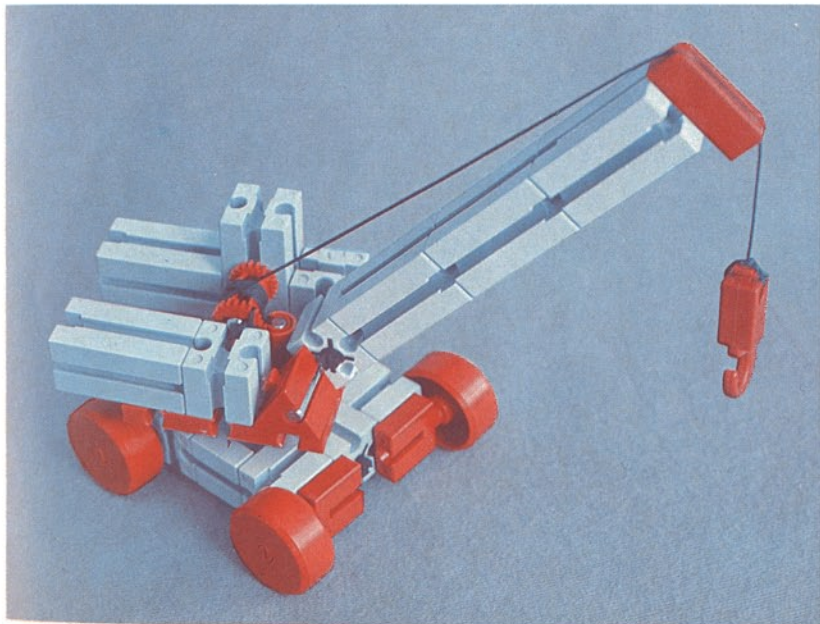

Download von www.ft-fanarchiv.de
gescannt von Peter Remm

Download von www.ft-fanarchiv.de
gescannt von Peter Remm

50v

1000v

25v

Wichtig

Alle Bauteile der fischertechnik Vorstufe-Kästen (25v, 50v, 100v, 1000v) können später mit den Bauteilen der fischertechnik Grund- und Ausbaukästen kombiniert werden.

Important

All parts of the preliminary kits (25v, 50v, 100v, 1000v) can later be used in combination with the parts of the basic and extension kits.

Important

Tous les éléments des boîtes fischertechnik 25v, 50v, 100v, et 1000v peuvent être combinés plus tard avec les pièces des boîtes de base et accessoires.