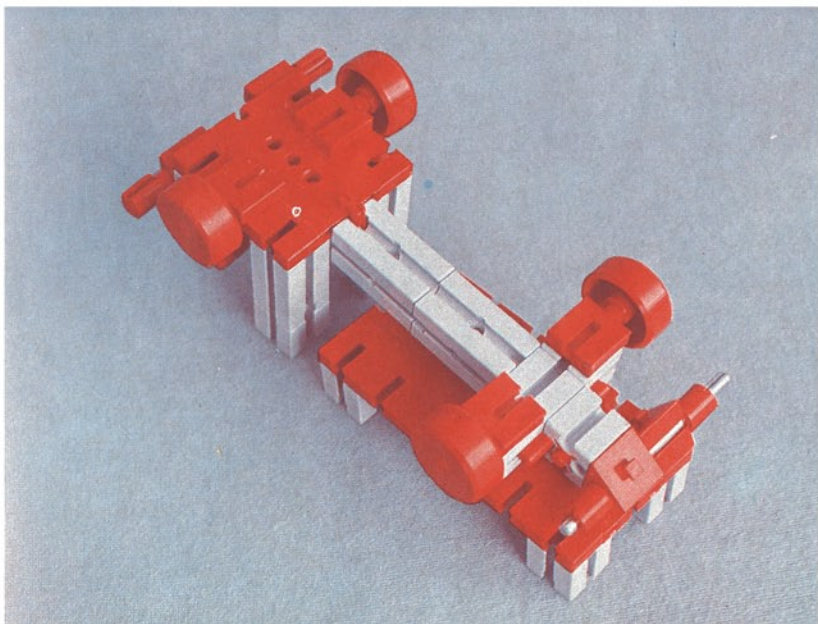

Download von www.ft-fanarchiv.de
gescannt von Peter Remm

Download von www.ft-fanarchiv.de
gescannt von Peter Remm

50v

1000v

25v

Wichtig

Alle Bauteile der fischertechnik Vorstufe-Kästen (25v, 50v, 100v, 1000v) können später mit den Bauteilen der fischertechnik Grund- und Ausbaukästen kombiniert werden.

Important

All parts of the preliminary kits (25v, 50v, 100v, 1000v) can later be used in combination with the parts of the basic and extension kits.

Important

Tous les éléments des boîtes fischertechnik 25v, 50v, 100v, et 1000v peuvent être combinés plus tard avec les pièces des boîtes de base et accessoires.

Importante

Tutti gli elementi del programma fischertechnik "primi passi" (25v, 50v, 100v, 1000v) possono essere combinati in seguito con gli elementi delle cassette base e di perfezionamento.

Belangryk

Alle bouwdeelen van de fischertechnik-voorprogramma-bouwdozen (25v, 50v, 100v, 1000v) kunnen later met de bouwdeelen van basis- en uitbreidingsdozen gekombineerd worden.