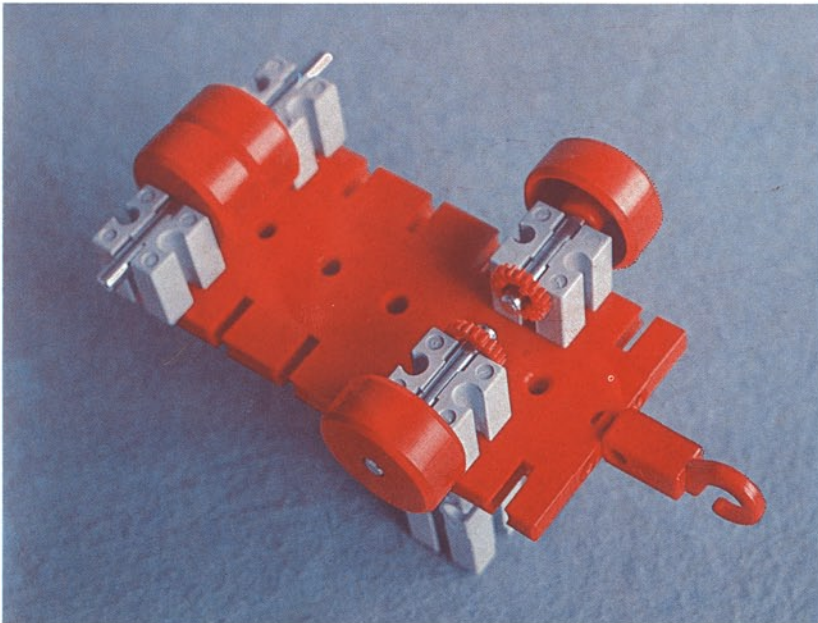

Download von www.ft-fanarchiv.de
gescannt von Peter Remm

Download von www.ft-fanarchiv.de
gescannt von Peter Remm

50v

1000v

25v

Wichtig

Alle Bauteile der fischertechnik Vorstufe-Kästen (25v, 50v, 100v, 1000v) können später mit den Bauteilen der fischertechnik Grund- und Ausbaukästen kombiniert werden.

Important

All parts of the preliminary kits (25v, 50v, 100v, 1000v) can later be used in combination with the parts of the basic and extension kits.

Important

Tous les éléments des boîtes fischertechnik 25v, 50v, 100v, et 1000v peuvent être combinés plus tard avec les pièces des boîtes de base et accessoires.