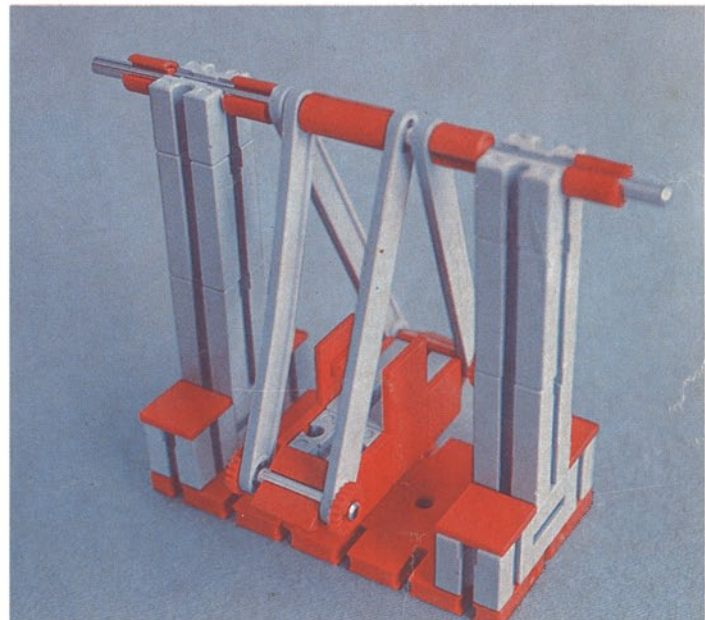

Download von www.ft-fanarchiv.de
gescannt von Peter Remm

Download von www.ft-fanarchiv.de
gescannt von Peter Remm

50v

1000v

25v

Wichtig

Alle Bauteile der fischertechnik Vorstufe-Kästen (25v, 50v, 100v, 1000v) können später mit den Bauteilen der fischertechnik Grund- und Ausbaukästen kombiniert werden.

Important

All parts of the preliminary kits (25v, 50v, 100v, 1000v) can later be used in combination with the parts of the basic and extension kits.

Important

Tous les éléments des boîtes fischertechnik 25v, 50v, 100v, et 1000v peuvent être combinés plus tard avec les pièces des boîtes de base et accessoires.