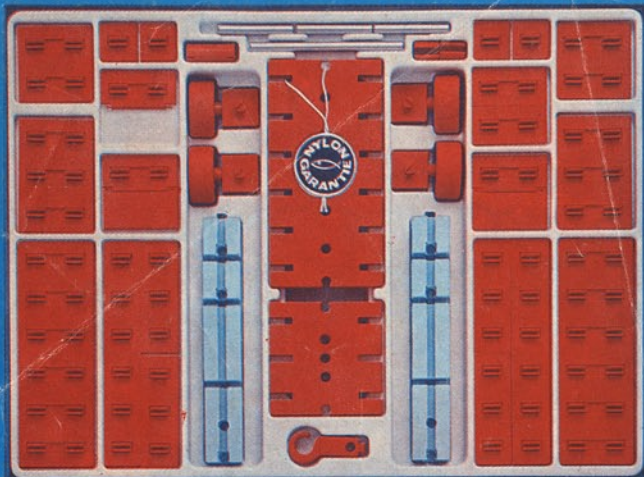

Download von www.ft-fanarchiv.de
gescannt von Peter Remm

Download von www.ft-fanarchiv.de
gescannt von Peter Remm

50v

1000v

25v

Wichtig

Alle Bauteile der fischertechnik Vorstufe-Kästen (25v, 50v, 100v, 1000v) können später mit den Bauteilen der fischertechnik Grund- und Ausbaukästen kombiniert werden.

Important

All parts of the preliminary kits (25v, 50v, 100v, 1000v) can later be used in combination with the parts of the basic and extension kits.

Important

Tous les éléments des boîtes fischertechnik 25v, 50v, 100v, et 1000v peuvent être combinés plus tard avec les pièces des boîtes de base et accessoires.

Importante

Tutti gli elementi del programma fischertechnik "primi passi" (25v, 50v, 100v, 1000v) possono essere combinati in seguito con gli elementi delle cassette base e di perfezionamento.

Belangryk

Alle bouwdeelen van de fischertechnik-voorprogramma-bouwdozen (25v, 50v, 100v, 1000v) kunnen later met de bouwdeelen van basis- en uitbreidingsdozen gekombineerd worden.