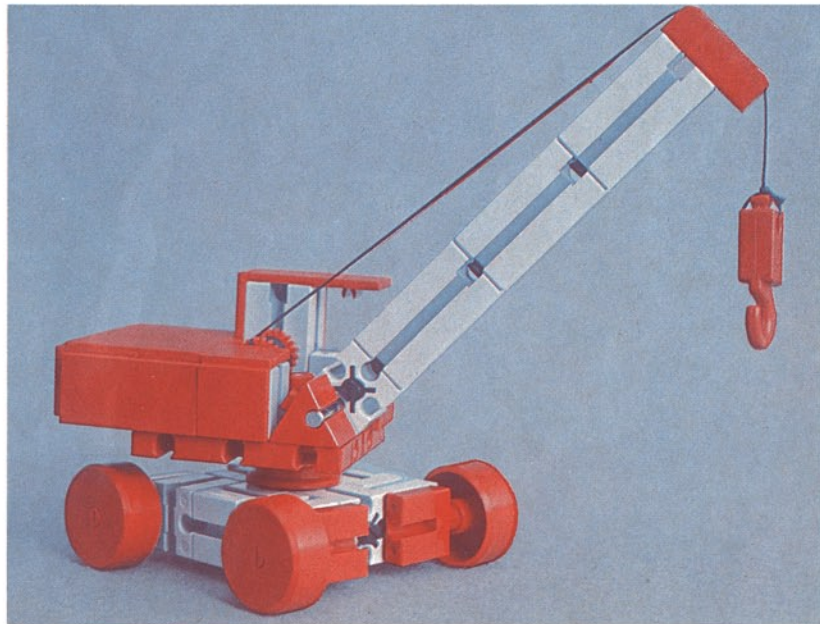

Download von www.ft-fanarchiv.de
gescannt von Peter Remm

Download von www.ft-fanarchiv.de
gescannt von Peter Remm

50v

1000v

25v

Wichtig

Alle Bauteile der fischertechnik Vorstufe-Kästen (25v, 50v, 100v, 1000v) können später mit den Bauteilen der fischertechnik Grund- und Ausbaukästen kombiniert werden.

Important

All parts of the preliminary kits (25v, 50v, 100v, 1000v) can later be used in combination with the parts of the basic and extension kits.

Important

Tous les éléments des boîtes fischertechnik 25v, 50v, 100v, et 1000v peuvent être combinés plus tard avec les pièces des boîtes de base et accessoires.