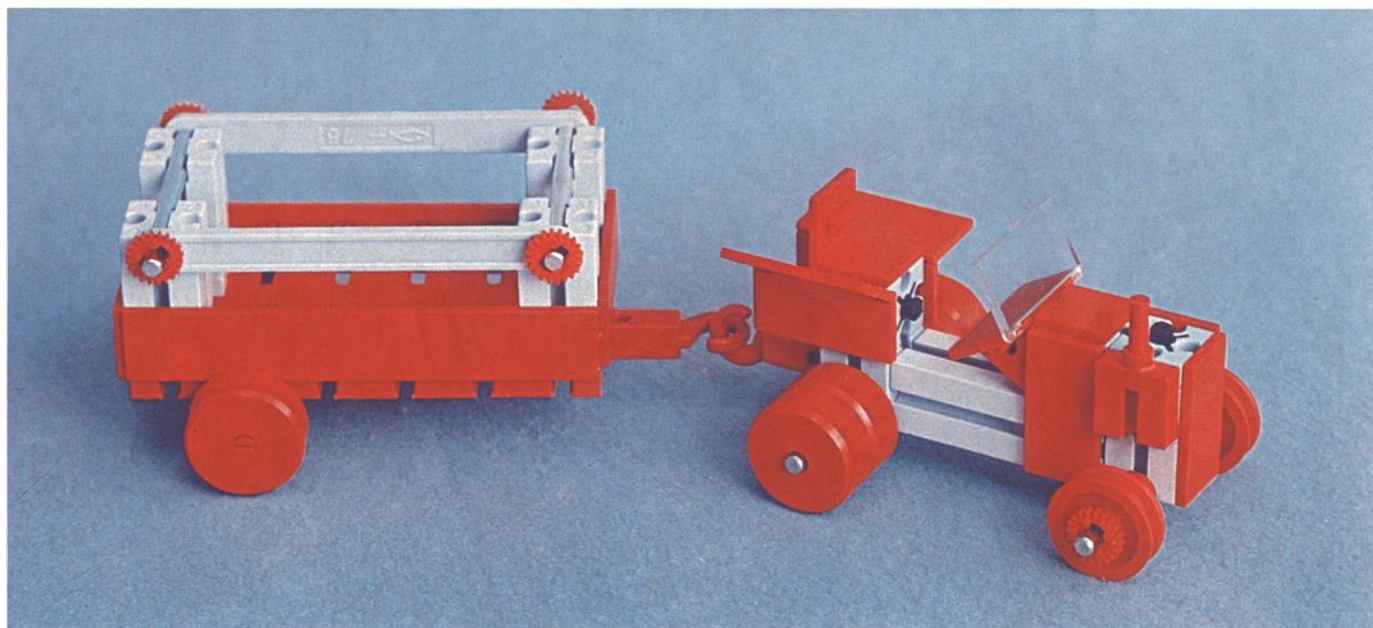

Download von www.ft-fanarchiv.de
gescannt von Peter Remm

Download von www.ft-fanarchiv.de
gescannt von Peter Remm

50v

1000v

25v

Wichtig

Alle Bauteile der fischertechnik Vorstufe-Kästen (25v, 50v, 100v, 1000v) können später mit den Bauteilen der fischertechnik Grund- und Ausbaukästen kombiniert werden.

Important

All parts of the preliminary kits (25v, 50v, 100v, 1000v) can later be used in combination with the parts of the basic and extension kits.

Important

Tous les éléments des boîtes fischertechnik 25v, 50v, 100v, et 1000v peuvent être combinés plus tard avec les pièces des boîtes de base et accessoires.