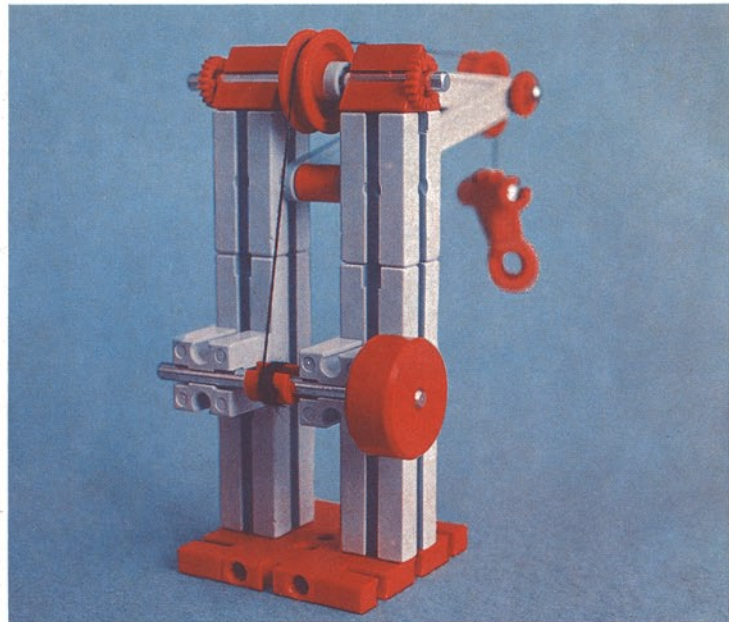

Download von www.ft-fanarchiv.de
gescannt von Peter Remm

Download von www.ft-fanarchiv.de
gescannt von Peter Remm

50v

1000v

25v

Wichtig

Alle Bauteile der fischertechnik Vorstufe-Kästen (25v, 50v, 100v, 1000v) können später mit den Bauteilen der fischertechnik Grund- und Ausbaukästen kombiniert werden.

Important

All parts of the preliminary kits (25v, 50v, 100v, 1000v) can later be used in combination with the parts of the basic and extension kits.

Important

Tous les éléments des boîtes fischertechnik 25v, 50v, 100v, et 1000v peuvent être combinés plus tard avec les pièces des boîtes de base et accessoires.