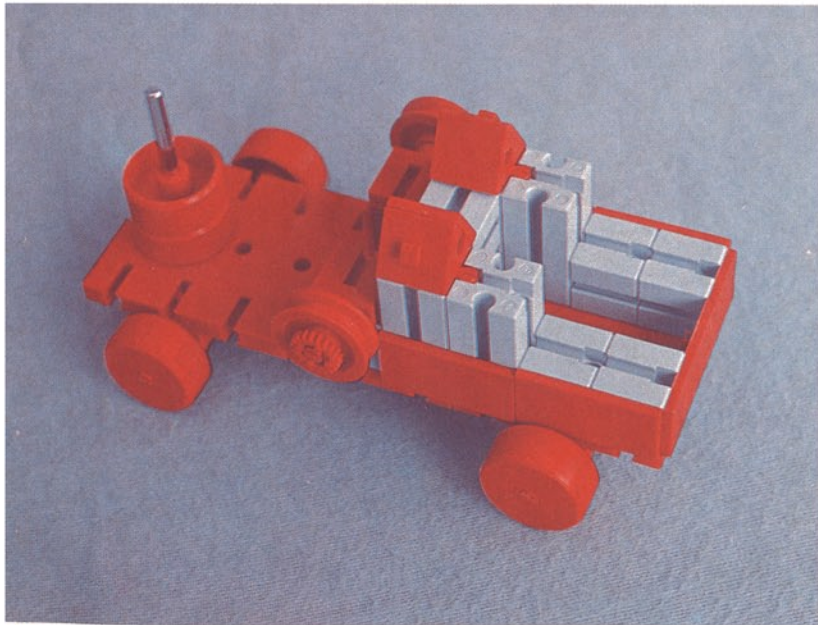

Download von www.ft-fanarchiv.de
gescannt von Peter Remm

Download von www.ft-fanarchiv.de
gescannt von Peter Remm

50v

1000v

25v

Wichtig

Alle Bauteile der fischertechnik Vorstufe-Kästen (25v, 50v, 100v, 1000v) können später mit den Bauteilen der fischertechnik Grund- und Ausbaukästen kombiniert werden.

Important

All parts of the preliminary kits (25v, 50v, 100v, 1000v) can later be used in combination with the parts of the basic and extension kits.

Important

Tous les éléments des boîtes fischertechnik 25v, 50v, 100v, et 1000v peuvent être combinés plus tard avec les pièces des boîtes de base et accessoires.