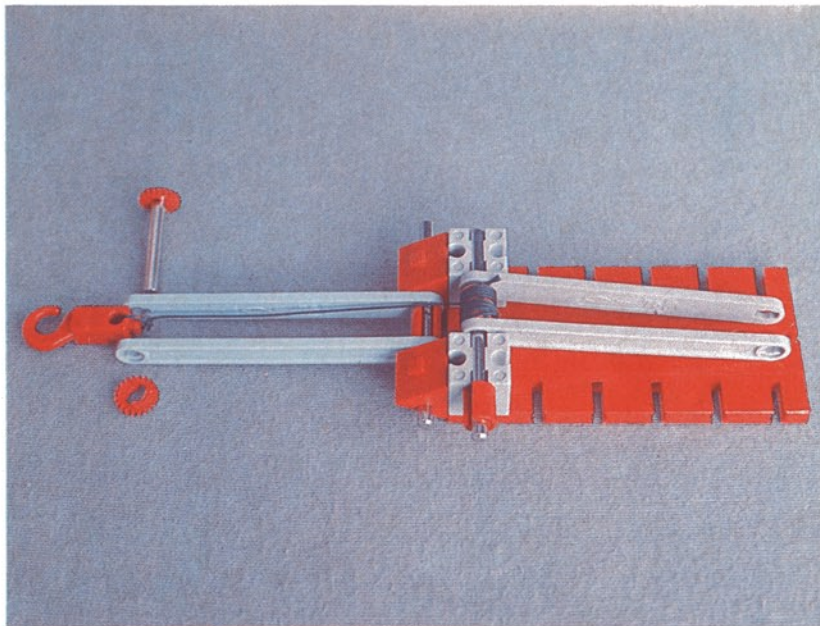

Download von www.ft-fanarchiv.de
gescannt von Peter Remm

Download von www.ft-fanarchiv.de
gescannt von Peter Remm

50v

1000v

25v

Wichtig

Alle Bauteile der fischertechnik Vorstufe-Kästen (25v, 50v, 100v, 1000v) können später mit den Bauteilen der fischertechnik Grund- und Ausbaukästen kombiniert werden.

Important

All parts of the preliminary kits (25v, 50v, 100v, 1000v) can later be used in combination with the parts of the basic and extension kits.

Important

Tous les éléments des boîtes fischertechnik 25v, 50v, 100v, et 1000v peuvent être combinés plus tard avec les pièces des boîtes de base et accessoires.