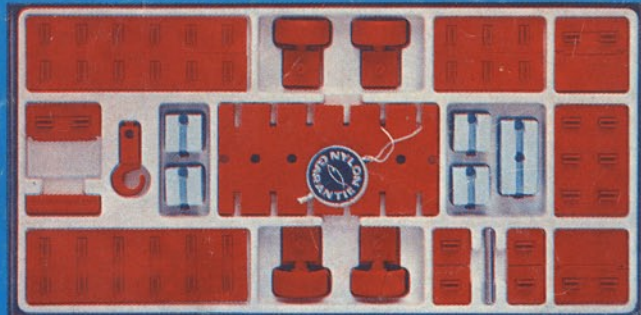

Download von www.ft-fanarchiv.de
gescannt von Peter Remm

Download von www.ft-fanarchiv.de
gescannt von Peter Remm

50v

1000v

25v

Wichtig

Alle Bauteile der fischertechnik Vorstufe-Kästen (25v, 50v, 100v, 1000v) können später mit den Bauteilen der fischertechnik Grund- und Ausbaukästen kombiniert werden.

Important

All parts of the preliminary kits (25v, 50v, 100v, 1000v) can later be used in combination with the parts of the basic and extension kits.

Important

Tous les éléments des boîtes fischertechnik 25v, 50v, 100v, et 1000v peuvent être combinés plus tard avec les pièces des boîtes de base et accessoires.

Importante

Tutti gli elementi del programma fischertechnik "primi passi" (25v, 50v, 100v, 1000v) possono essere combinati in seguito con gli elementi delle cassette base e di perfezionamento.

Belangryk

Alle bouwdeelen van de fischertechnik-voorprogramma-bouwdozen (25v, 50v, 100v, 1000v) kunnen later met de bouwdeelen van basis- en uitbreidingsdozen gekombineerd worden.