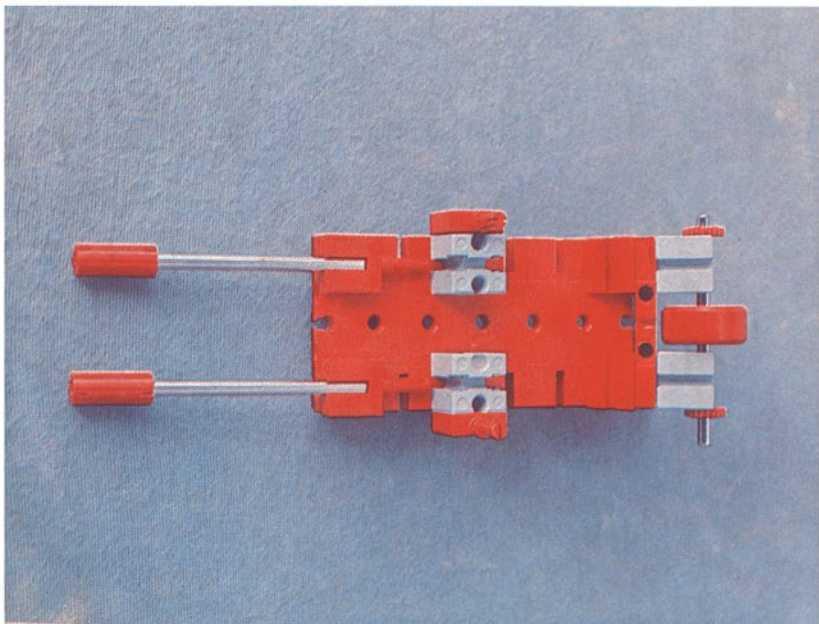

Download von www.ft-fanarchiv.de
gescannt von Peter Remm

Download von www.ft-fanarchiv.de
gescannt von Peter Remm

50v

1000v

25v

Wichtig

Alle Bauteile der fischertechnik Vorstufe-Kästen (25v, 50v, 100v, 1000v) können später mit den Bauteilen der fischertechnik Grund- und Ausbaukästen kombiniert werden.

Important

All parts of the preliminary kits (25v, 50v, 100v, 1000v) can later be used in combination with the parts of the basic and extension kits.

Important

Tous les éléments des boîtes fischertechnik 25v, 50v, 100v, et 1000v peuvent être combinés plus tard avec les pièces des boîtes de base et accessoires.