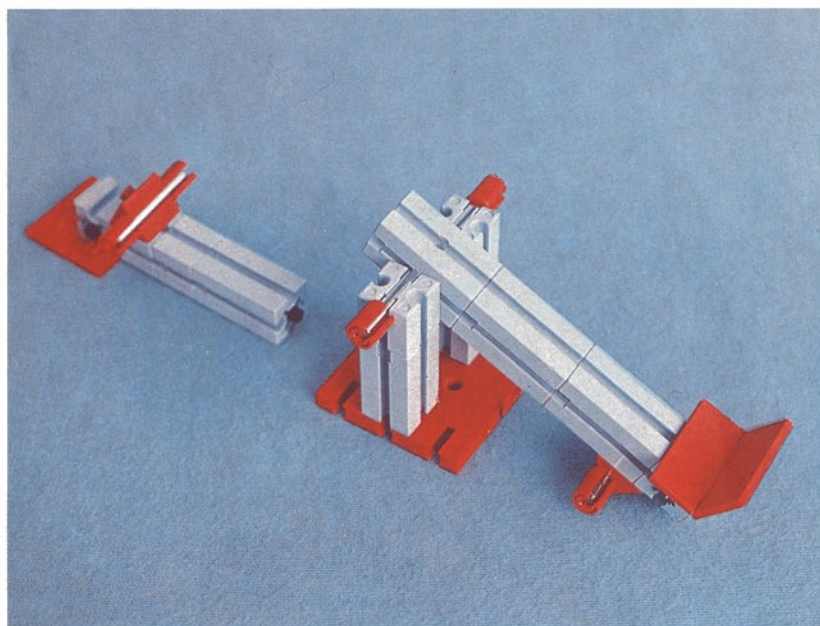

Download von www.ft-fanarchiv.de
gescannt von Peter Remm

Download von www.ft-fanarchiv.de
gescannt von Peter Remm

50v

1000v

25v

Wichtig

Alle Bauteile der fischertechnik Vorstufe-Kästen (25v, 50v, 100v, 1000v) können später mit den Bauteilen der fischertechnik Grund- und Ausbaukästen kombiniert werden.

Important

All parts of the preliminary kits (25v, 50v, 100v, 1000v) can later be used in combination with the parts of the basic and extension kits.

Important

Tous les éléments des boîtes fischertechnik 25v, 50v, 100v, et 1000v peuvent être combinés plus tard avec les pièces des boîtes de base et accessoires.